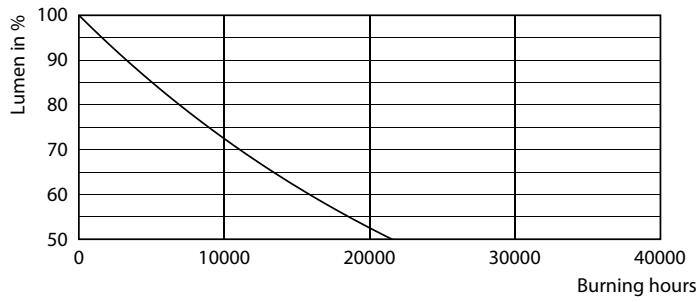

CorePro LEDcapsule MV

Lifetime

10K

10K