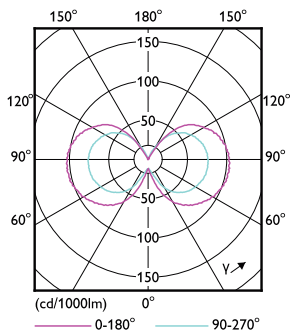

LEDcapsule 4W G9 827