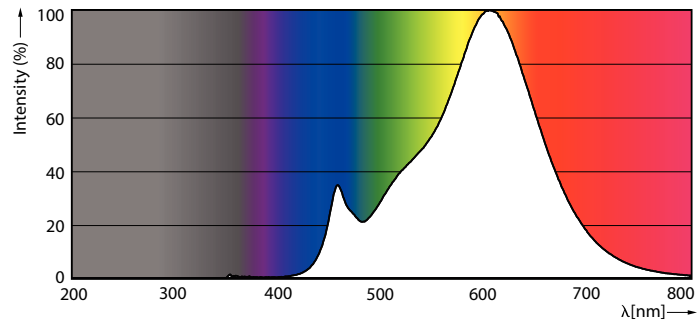

CorePro LEDcapsule MV

Nombre del producto del pedido	LEDcapsule 40W G9 827 120V ND
EAN/UPC: producto	8718699735227
Código del pedido	929002326811
Numerator - Quantity Per Pack	1
Numerator - Packs per outer box	6

Material Nr. (12NC)	929002326811
Net Weight (Piece)	0,006 kg

Plano de dimensiones

Product	D	C
LEDcapsule 40W G9 827 120V ND	14,5 mm	60 mm

Datos fotométricos

General Uniform Lighting
LUMENES
Page 1/1

LEDcapsule 4W G9 827

LEDcapsule 4W G9 827