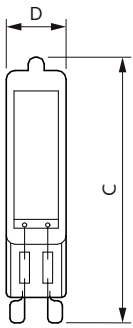

CorePro LEDcapsule MV

Nombre del producto del pedido	LEDcapsule 40W G9 827 120V ND
EAN/UPC: producto	8718699735227
Código del pedido	929002326811
Numerator - Quantity Per Pack	1
Numerator - Packs per outer box	6

Material Nr. (12NC)	929002326811
Net Weight (Piece)	0,006 kg

Plano de dimensiones

R7S & G9 DOB ND EU/GMGC/LATAM GLASS