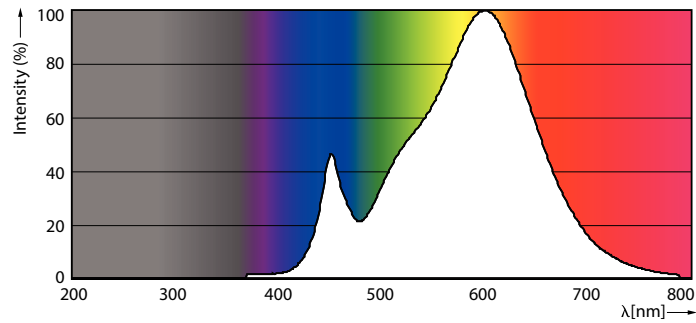

Datos fotométricos

LEDbulb E27 A19 830 FR

LEDbulb 75W E27 A19 830 FR