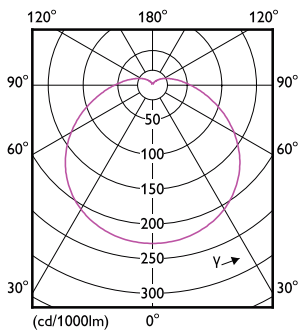

LEDbulb 40,60,75,100W E27 A19 FR