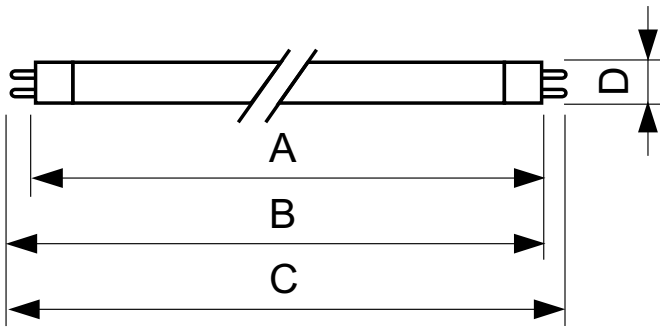

TL5 Essential HE Super 80

Temperatura

Temperatura de diseño (nominal)	30 °C
---------------------------------	-------

Controles y regulación

Con regulación de intensidad	No
------------------------------	----

Aprobación y aplicación

Etiqueta de eficiencia energética (EEL)	A
Contenido de mercurio (Hg) (nominal)	2,0 mg
Consumo de energía kWh/1000 h	31 kWh

Datos de producto

Código del producto completo	871150057047555
Nombre del producto del pedido	TL5 Essential 28W/865 1SL/40
EAN/UPC: producto	8711500570475
Código del pedido	927926786558
Numerador: cantidad por paquete	1
Numerador SAP: paquetes por externa	40
N.º de material (12NC)	927926786558
Peso neto (pieza)	88,500 g

Plano de dimensiones

TL5 ESS 28W/865

Product	D (max)	A (max)	B (max)	B (min)	C (max)
TL5 Essential 28W/865 1SL/40	17,0 mm	1149,0 mm	1156,1 mm	1153,7 mm	1163,2 mm

Datos fotométricos

LDPO_TL5ESS8_ESS_865-Spectral power distribution Colour