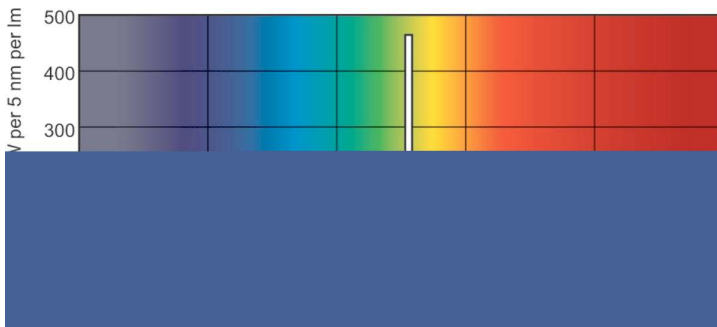

Datos fotométricos

LDPO_TL5ESS8_ESS_865-Spectral power distribution Colour