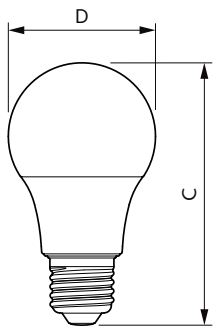

Aplicaciones

- Aplicaciones del hogar

Versions

Plano de dimensiones

Product	D	C
EcoHome LEDBulb 12W E27 6500KLV 1PF/12NL	60 mm	108 mm

Product	D	C
EcoHome LEDBulb 8W E27 3000KLV 1PF/12NL	60 mm	108 mm
EcoHome LEDBulb 10W E27 6500KLV 1PF/12NL	60 mm	108 mm
EcoHome LEDBulb 8W E27 6500KLV 1PF/12NL	60 mm	108 mm
EcoHome LEDBulb 6W E27 6500KLV 1PF/12NL	60 mm	108 mm
EcoHome LEDBulb 10W E27 3000KLV 1PF/12NL	60 mm	108 mm