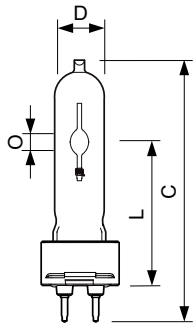

Aplicaciones

- Iluminación de acentuación y exhibición para comercios
- Iluminación de interior general y decorativa
- Iluminación de áreas exteriores

MASTERColour CDM-T Elite

Advertencias y seguridad

- Usá solo luminarias totalmente cerradas, incluso durante las pruebas (IEC61167, IEC 62035, IEC60598)
- La luminaria debe poder contener partes de lámpara calientes en caso de rotura de la lámpara
- Usar solo con dispositivos de control electrónicos. Las lámparas de 35 W y 70 W también se pueden utilizar con dispositivos de control electromagnéticos.
- El dispositivo de control debe contar con protección de fin de la vida útil (IEC61167, IEC 62035)
- Es muy poco probable que si se rompe una lámpara, esto tenga un efecto sobre tu salud. Si se rompe una lámpara, ventilá la habitación durante 30 minutos y retirá las partes, preferiblemente con guantes. Colocalas en una bolsa de plástico sellada y llevála a las instalaciones para reciclado de desechos de tu zona. No uses aspiradora.

Versions

Plano de dimensiones

| Product | D (max) | O | L (min) | L (max) | L | C (max) |
|--------------------------|---------|------|---------|---------|-------|---------|
| MASTERColour CDM-T Elite | 20 mm | 7,15 | 55 mm | 57 mm | 56 mm | 103 mm |
| 70W/930 G12 1CT/12 | | mm | | | | |