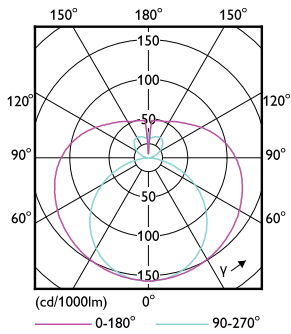

Plano de dimensiones

CorePro LEDtube 600mm 8W 865 VWV T8

Product	D1	D2	A1	A2	A3
CorePro LEDtube 600mm 8W 865 VWV T8	25,7 mm	28 mm	588,5 mm	595,5 mm	602,5 mm

CorePro LEDtube EM/Mains T8

Datos fotométricos

Light Distribution Diagram