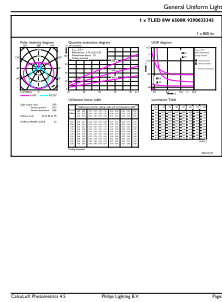

Plano de dimensiones

CorePro LEDtube 600mm 8W 865 VWV T8

Product	D1	D2	A1	A2	A3
CorePro LEDtube 600mm 8W 865 VWV T8	25,7 mm	28 mm	588,5 mm	595,5 mm	602,5 mm

CorePro LEDtube EM/Mains T8

Datos fotométricos

Light Distribution Diagram