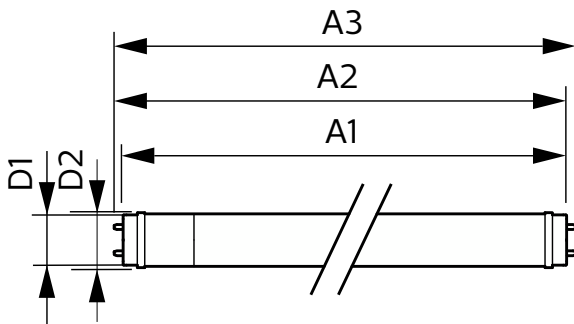

Datos técnicos de la luz

Acabado del foco	Esmerilado
------------------	------------

Material del foco	Cristal
	600 mm
Forma del foco	Tubo, terminal doble

Aprobación y aplicación

Marcas de aprobación	Conformidad con RoHS Certificado KEMA Keur
----------------------	---

Datos de producto

Código del producto completo	871951445304300
Nombre del producto del pedido	CorePro LEDtube 600mm 8W 865 VWV T8
EAN/UPC: producto	8719514453043
Código del pedido	929003534511
Numerador SAP: cantidad por paquete	1
Numerador: paquetes por caja externa	20
Material de SAP	929003534511
Copiar peso neto (pieza)	0,120 kg

Plano de dimensiones

CorePro LEDtube 600mm 8W 865 VWV T8

Product	D1	D2	A1	A2	A3
CorePro LEDtube 600mm 8W 865 VWV T8	25,7 mm	28 mm	588,5 mm	595,5 mm	602,5 mm

CorePro LEDtube EM/Mains T8

Datos fotométricos

Light Distribution Diagram