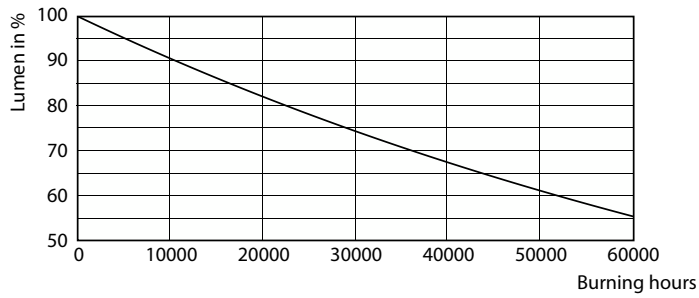

FailureRate

Lumen Maintenance Diagram