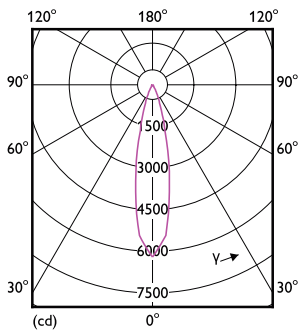

Datos del producto

Información general	
Tapa-base	E27 [E27]
Vida útil nominal	25.000 hora(s)
Ciclo del interruptor	25.000
Lighting Technology	LED
Datos técnicos de la luz	
Código de color	950 [CCT of 5000K]
Ángulo de haz (nominal)	25 °
Flujo luminoso	1.200 lm
Intensidad lumínica (nominal)	6.000 cd
Designación de color	Luz de día
Temperatura de color correlacionada	5000 K
Eficacia lumínica (SO) (Nom)	92,00 lm/W
Consistencia de color	<4
Índice de producción de color (IRC)	90
LLMF al final de la vida útil nominal (nominal)	70 %
Operativos y eléctricos	
Frecuencia de línea	50 to 60 Hz
Frecuencia de entrada	50 a 60 Hz
Consumo de energía	13 W
Corriente de la lámpara (nominal)	120 mA
Equivalente en potencia en vatios	120 W

Tiempo de inicio (nominal)	0,5 s
Tiempo de calentamiento de hasta un 60 % de luz	0,5 s
Factor de potencia (fracción)	0,9
Voltaje (nominal)	120 V
Temperatura	
Rango de temperatura ambiente	-40 °C a 45 °C
T° estuche máxima (nominal)	75 °C
Controles y regulación	
Regulable	Solo con reguladores de intensidad específicos
Mecánicos y de carcasa	
Acabado de la luz	Transpar.
Material del foco	Cristal
Forma del foco	PAR38 [PAR 4,75"/121 mm]
Aprobación y aplicación	
Cumple con el reglamento RoHS de la UE	Si
Datos de producto	
Full EOC	871951444567300

Nombre del producto completo	PAR38 13-120W 950 25D 120V G ULW Dim E27
EAN/UPC - Caja	8719514445680

Plano de dimensiones

Product	D	C
PAR38 13-120W 950 25D 120V G ULW Dim E27	122 mm	131 mm

Datos fotométricos