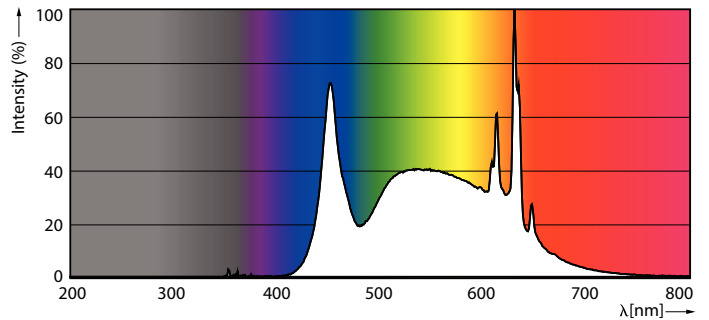

Spectral Power Distribution Colour - PAR38 13-120W 950 25D 120V G ULW Dim E27