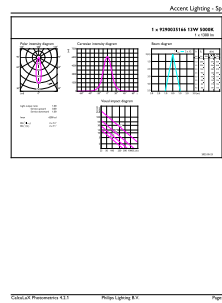

Datos del producto

Información general	
Tapa-base	E27 [E27]
Vida útil nominal	25.000 hora(s)
Ciclo del interruptor	25.000
Lighting Technology	LED
Datos técnicos de la luz	
Código de color	950 [CCT of 5000K]
Ángulo de haz (nominal)	25 °
Flujo luminoso	1.200 lm
Intensidad lumínica (nominal)	6.000 cd
Designación de color	Luz de día
Temperatura de color correlacionada	5000 K
Eficacia lumínica (SO) (Nom)	92,00 lm/W
Consistencia de color	<4
Índice de producción de color (IRC)	90
LLMF al final de la vida útil nominal (nominal)	70 %
Operativos y eléctricos	
Frecuencia de línea	50 to 60 Hz
Frecuencia de entrada	50 a 60 Hz
Consumo de energía	13 W
Corriente de la lámpara (nominal)	120 mA
Equivalente en potencia en vatios	120 W

LED PAR38

Nombre del producto del pedido	PAR38 13-120W 950 25D 120V G ULW Dim E27
Código del pedido	929003516612
Numerador SAP: cantidad por paquete	1
Numerador: paquetes por caja externa	6
Número de material (12NC)	929003516612

Nombre del producto completo	PAR38 13-120W 950 25D 120V G ULW Dim E27
EAN/UPC - Caja	8719514445680

Plano de dimensiones

Product	D	C
PAR38 13-120W 950 25D 120V G ULW Dim E27	122 mm	131 mm

Datos fotométricos

Light Distribution Diagram - PAR38 13-120W 950 25D 120V G ULW Dim E27

Spectral Power Distribution Colour - PAR38 13-120W 950 25D 120V G ULW Dim E27

LED PAR38

Lifetime

Life Expectancy Diagram - PAR38 13-120W 950 25D 120V G ULW Dim E27