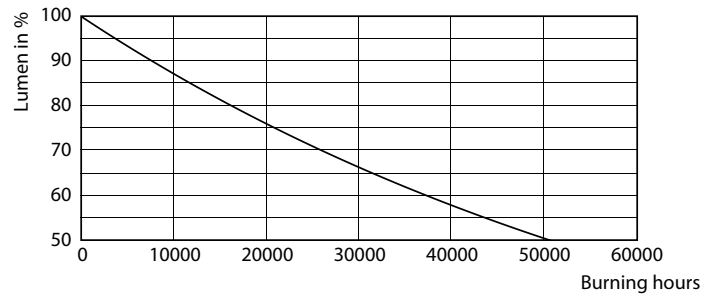

LED PAR38

Lifetime

Life Expectancy Diagram - PAR38 13-120W 950 25D 120V G ULW Dim E27

Lumen Maintenance Diagram - PAR38 13-120W 950 25D 120V G ULW Dim E27