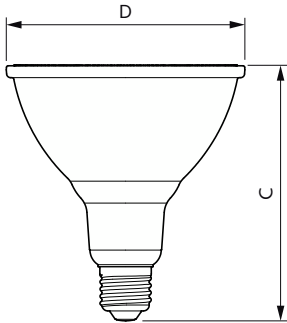

LED PAR38

PAR38 13-120W 950 25D 120V G ULW Dim E27

Los focos Philips LED con un haz de óptica única brindan un haz libre de sombras con ángulos de haz de 15 y 45 grados para adaptarse a cualquier aplicación de iluminación.

Datos del producto

Información general	
Tapa-base	E27 [E27]
Vida útil nominal	25.000 hora(s)
Ciclo del interruptor	25.000
Lighting Technology	LED
Datos técnicos de la luz	
Código de color	950 [CCT of 5000K]
Ángulo de haz (nominal)	25 °
Flujo luminoso	1.200 lm
Intensidad lumínica (nominal)	6.000 cd
Designación de color	Luz de día
Temperatura de color correlacionada	5000 K
Eficacia lumínica (SO) (Nom)	92,00 lm/W
Consistencia de color	<4
Índice de producción de color (IRC)	90
LLMF al final de la vida útil nominal (nominal)	70 %
Operativos y eléctricos	
Frecuencia de línea	50 to 60 Hz
Frecuencia de entrada	50 a 60 Hz
Consumo de energía	13 W
Corriente de la lámpara (nominal)	120 mA
Equivalente en potencia en vatios	120 W

Tiempo de inicio (nominal)	0,5 s
Tiempo de calentamiento de hasta un 60 % de luz	0,5 s
Factor de potencia (fracción)	0,9
Voltaje (nominal)	120 V
Temperatura	
Rango de temperatura ambiente	-40 °C a 45 °C
T° estuche máxima (nominal)	75 °C
Controles y regulación	
Regulable	Solo con reguladores de intensidad específicos
Mecánicos y de carcasa	
Acabado de la luz	Transpar.
Material del foco	Cristal
Forma del foco	PAR38 [PAR 4,75"/121 mm]
Aprobación y aplicación	
Cumple con el reglamento RoHS de la UE	Si
Datos de producto	
Full EOC	871951444567300

Nombre del producto completo	PAR38 13-120W 950 25D 120V G ULW Dim E27
EAN/UPC - Caja	8719514445680

Plano de dimensiones

Product	D	C
PAR38 13-120W 950 25D 120V G ULW Dim E27	122 mm	131 mm

Datos fotométricos