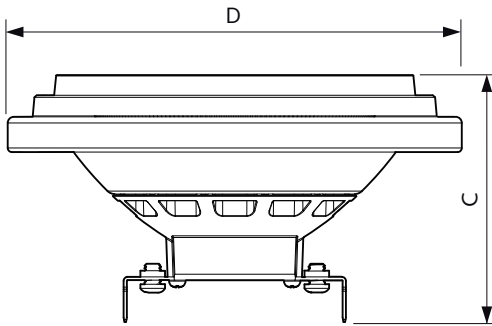

MASTER LEDspot ExpertColor AR111

T° estuche máxima (nominal)	77 °C
Controles y regulación	
Con regulación de intensidad	Solo con reguladores de intensidad específicos
Datos técnicos de la luz	
Acabado del foco	Transparente
Forma del foco	AR111
Datos de producto	
Código del producto completo	871951444883400

Nombre del producto del pedido	MAS LEDExpertColor 20-100W 940 AR111 45D
EAN/UPC: producto	8719514448834
Código del pedido	929003479108
Numerador SAP: cantidad por paquete	1
Numerador: paquetes por caja externa	6
Material de SAP	929003479108
Copiar peso neto (pieza)	0,162 kg

Plano de dimensiones

MAS LEDExpertColor 20-100W 940 AR111 45D

Product	D	C
MAS LEDExpertColor 20-100W 940 AR111 45D	111 mm	62 mm