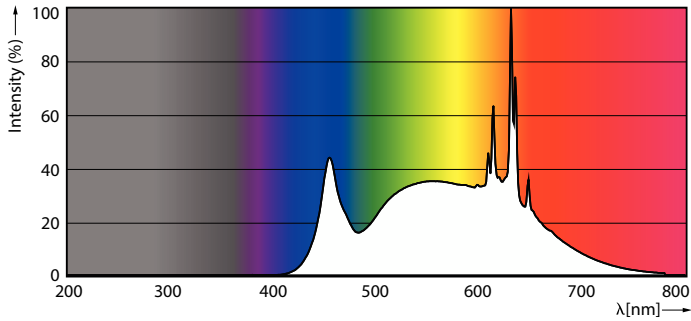

Datos del producto

Funcionamiento de emergencia		LLMF al final de la vida útil nominal (nominal)	
Tapa y base	G53 [G53]		70 %
Cumple con el reglamento RoHS de la UE	Sí	Mecánicos y de carcasa	
Vida útil nominal (nominal)	40000 h	Frecuencia de entrada	50 a 60 Hz
Ciclo de alternado	50000X	Potencia (nominal)	20 W
Rendimiento inicial (conforme con IEC)		Corriente de la lámpara (nominal)	2000 mA
Código de color	940 [CCT de 4.000 K]	Equivalente en potencia en vatios	100 W
Ángulo de haz (nominal)	45 °	Tiempo de inicio (nominal)	0,5 s
Flujo luminoso (nominal)	1700 lm	Tiempo de calentamiento para 60 % de luz (nominal)	0.5 s
Intensidad lumínica (nominal)	2300 cd	Factor de potencia (nominal)	0.7
Designación de color	Blanco frío (CW)	Voltaje (nominal)	12 V
Temperatura de color correlacionada (nominal)	4000 K	Temperatura	
Eficacia lumínica (promedio) (nominal)	85,00 lm/W	T° ambiente (máx.)	45 °C
Consistencia de color	<4	T° ambiente (mín.)	-20 °C
Índice de reproducción de color (Nom)	97		

Plano de dimensiones

MAS LEDExpertColor 20-100W 940 AR111 45D

Product	D	C
MAS LEDExpertColor 20-100W 940 AR111 45D	111 mm	62 mm

Datos fotométricos

Light Distribution Diagram

Accent Lighting Spots

MASTER LEDspot ExpertColor AR111

Datos fotométricos

Spectral Power Distribution Colour

Lifetime

Life Expectancy Diagram

Lumen Maintenance Diagram