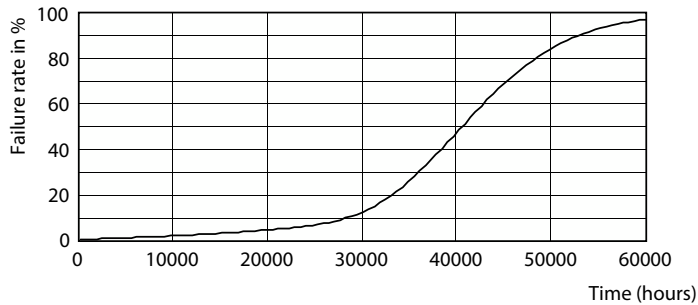

Datos del producto

Funcionamiento de emergencia		LLMF al final de la vida útil nominal (nominal)	
Tapa y base	G53 [G53]		70 %
Cumple con el reglamento RoHS de la UE	Sí	Mecánicos y de carcasa	
Vida útil nominal (nominal)	40000 h	Frecuencia de entrada	50 a 60 Hz
Ciclo de alternado	50000X	Potencia (nominal)	20 W
Rendimiento inicial (conforme con IEC)		Corriente de la lámpara (nominal)	2000 mA
Código de color	940 [CCT de 4.000 K]	Equivalente en potencia en vatios	100 W
Ángulo de haz (nominal)	45 °	Tiempo de inicio (nominal)	0,5 s
Flujo luminoso (nominal)	1700 lm	Tiempo de calentamiento para 60 % de luz (nominal)	0.5 s
Intensidad lumínica (nominal)	2300 cd	Factor de potencia (nominal)	0.7
Designación de color	Blanco frío (CW)	Voltaje (nominal)	12 V
Temperatura de color correlacionada (nominal)	4000 K	Temperatura	
Eficacia lumínica (promedio) (nominal)	85,00 lm/W	T° ambiente (máx.)	45 °C
Consistencia de color	<4	T° ambiente (mín.)	-20 °C
Índice de reproducción de color (Nom)	97		

Plano de dimensiones

MAS LEDExpertColor 20-100W 940 AR111 45D

Product	D	C
MAS LEDExpertColor 20-100W 940 AR111 45D	111 mm	62 mm

Datos fotométricos

Light Distribution Diagram

Accent Lighting Spots

MASTER LEDspot ExpertColor AR111

Datos fotométricos

Spectral Power Distribution Colour

Lifetime

Life Expectancy Diagram

Lumen Maintenance Diagram