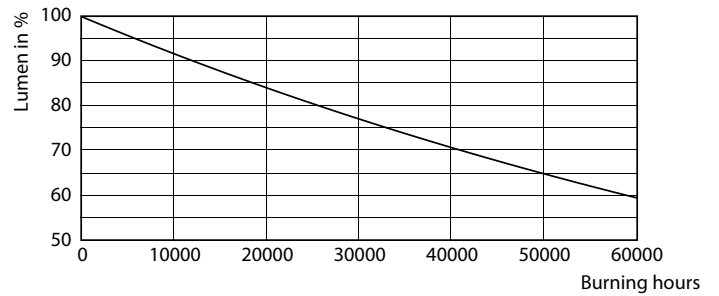

Datos del producto

Funcionamiento de emergencia		LLMF al final de la vida útil nominal (nominal)	
Tapa y base	G53 [G53]		70 %
Cumple con el reglamento RoHS de la UE	Sí	Mecánicos y de carcasa	
Vida útil nominal (nominal)	40000 h	Frecuencia de entrada	50 a 60 Hz
Ciclo de alternado	50000X	Potencia (nominal)	20 W
Rendimiento inicial (conforme con IEC)		Corriente de la lámpara (nominal)	2000 mA
Código de color	940 [CCT de 4.000 K]	Equivalente en potencia en vatios	100 W
Ángulo de haz (nominal)	45 °	Tiempo de inicio (nominal)	0,5 s
Flujo luminoso (nominal)	1700 lm	Tiempo de calentamiento para 60 % de luz (nominal)	0.5 s
Intensidad lumínica (nominal)	2300 cd	Factor de potencia (nominal)	0.7
Designación de color	Blanco frío (CW)	Voltaje (nominal)	12 V
Temperatura de color correlacionada (nominal)	4000 K	Temperatura	
Eficacia lumínica (promedio) (nominal)	85,00 lm/W	T° ambiente (máx.)	45 °C
Consistencia de color	<4	T° ambiente (mín.)	-20 °C
Índice de reproducción de color (Nom)	97		

Datos fotométricos

Spectral Power Distribution Colour

Lifetime

Life Expectancy Diagram

Lumen Maintenance Diagram