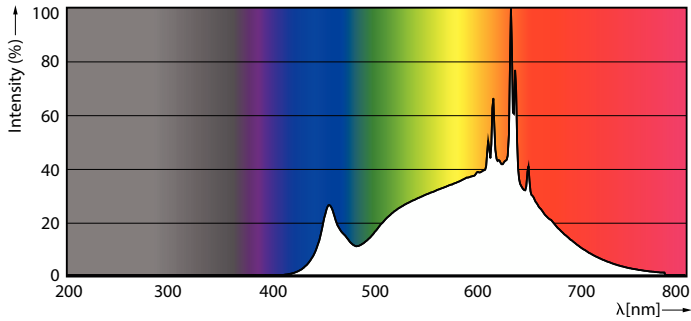

### Datos del producto

<b>Funcionamiento de emergencia</b>		<b>LLMF al final de la vida útil nominal (nominal)</b> 70 %	
Tapa y base	G53 [ G53]		
Cumple con el reglamento RoHS de la UE	Sí		
Vida útil nominal (nominal)	40000 h		
Ciclo de alternado	50000X		
<b>Rendimiento inicial (conforme con IEC)</b>		<b>Mecánicos y de carcasa</b>	
Código de color	930 [ CCT de 3.000 K]	Frecuencia de entrada	50 a 60 Hz
Ángulo de haz (nominal)	45 °	Potencia (nominal)	20 W
Flujo luminoso (nominal)	1600 lm	Corriente de la lámpara (nominal)	2000 mA
Intensidad lumínica (nominal)	2200 cd	Equivalente en potencia en vatios	100 W
Designación de color	Blanco (WH)	Tiempo de inicio (nominal)	0,5 s
Temperatura de color correlacionada (nominal)	3000 K	Tiempo de calentamiento para 60 % de luz (nominal)	0.5 s
Eficacia lumínica (promedio) (nominal)	80,00 lm/W	Factor de potencia (nominal)	0.7
Consistencia de color	<4	Voltaje (nominal)	12 V
Índice de reproducción de color (Nom)	97	<b>Temperatura</b>	
		T° ambiente (máx.)	45 °C
		T° ambiente (mín.)	-20 °C

## Datos fotométricos

Light Distribution Diagram

Accent Lighting Spots

## Datos fotométricos

Spectral Power Distribution Colour