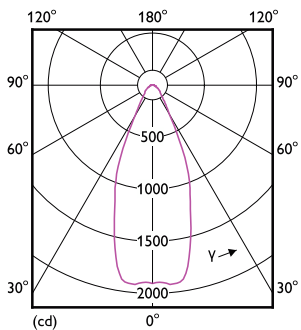

## Plano de dimensiones

MAS LEExpertColor 20-100W 930 AR111 45D

Product	D	C
MAS LEExpertColor 20-100W 930 AR111 45D	111 mm	62 mm

## Datos fotométricos

Light Distribution Diagram

Accent Lighting Spots