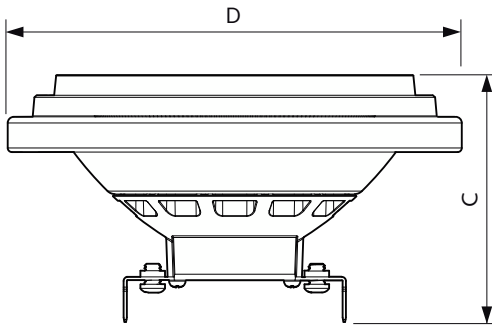

MASTER LEDspot ExpertColor AR111

T° estuche máxima (nominal)	77 °C
Controles y regulación	
Con regulación de intensidad	Solo con reguladores de intensidad específicos
Datos técnicos de la luz	
Acabado del foco	Transparente
Forma del foco	AR111
Datos de producto	
Código del producto completo	871951444881000

Nombre del producto del pedido	MAS LEExpertColor 20-100W 930 AR111 45D
EAN/UPC: producto	8719514448810
Código del pedido	929003479008
Numerador SAP: cantidad por paquete	1
Numerador: paquetes por caja externa	6
Material de SAP	929003479008
Copiar peso neto (pieza)	0,162 kg

Plano de dimensiones

MAS LEExpertColor 20-100W 930 AR111 45D

Product	D	C
MAS LEExpertColor 20-100W 930 AR111 45D	111 mm	62 mm