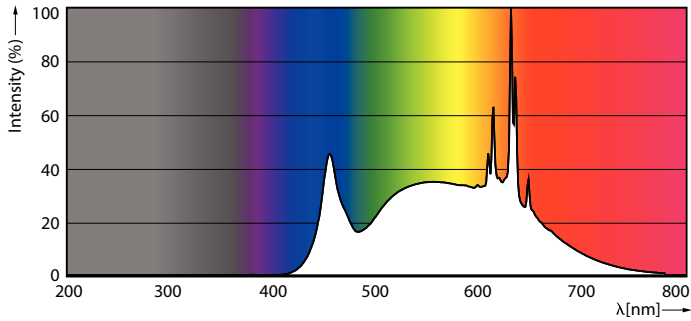

Datos del producto

Funcionamiento de emergencia	
Tapa y base	G53 [G53]
Cumple con el reglamento RoHS de la UE	Sí
Vida útil nominal (nominal)	40000 h
Ciclo de alternado	50000X
Rendimiento inicial (conforme con IEC)	
Código de color	940 [CCT de 4.000 K]
Ángulo de haz (nominal)	24 °
Flujo luminoso (nominal)	1700 lm
Intensidad lumínica (nominal)	4400 cd
Designación de color	Blanco frío (CW)
Temperatura de color correlacionada (nominal)	4000 K
Eficacia lumínica (promedio) (nominal)	85,00 lm/W
Consistencia de color	<4
Índice de reproducción de color (Nom)	97

Plano de dimensiones

MAS LEDExpertColor 20-100W 940 AR111 24D

Product	D	C
MAS LEDExpertColor 20-100W 940 AR111 24D	111 mm	62 mm

Datos fotométricos

Light Distribution Diagram

Accent Lighting Spots

MASTER LEDspot ExpertColor AR111

Datos fotométricos

Spectral Power Distribution Colour

Lifetime

Life Expectancy Diagram

Lumen Maintenance Diagram