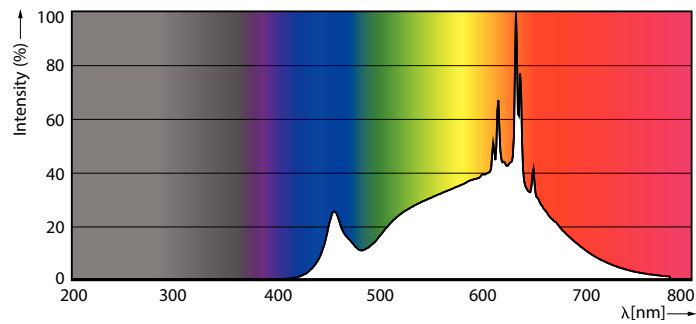

Datos del producto

Funcionamiento de emergencia		LLMF al final de la vida útil nominal (nominal)	
Tapa y base	G53 [G53]		70 %
Cumple con el reglamento RoHS de la UE	Sí	Mecánicos y de carcasa	
Vida útil nominal (nominal)	40000 h	Frecuencia de entrada	50 a 60 Hz
Ciclo de alternado	50000X	Potencia (nominal)	20 W
Rendimiento inicial (conforme con IEC)		Corriente de la lámpara (nominal)	2000 mA
Código de color	930 [CCT de 3.000 K]	Equivalente en potencia en vatios	100 W
Ángulo de haz (nominal)	15 °	Tiempo de inicio (nominal)	0,5 s
Flujo luminoso (nominal)	1600 lm	Tiempo de calentamiento para 60 % de luz (nominal)	0.5 s
Intensidad lumínica (nominal)	8500 cd	Factor de potencia (nominal)	0.7
Designación de color	Blanco (WH)	Voltaje (nominal)	12 V
Temperatura de color correlacionada (nominal)	3000 K	Temperatura	
Eficacia lumínica (promedio) (nominal)	80,00 lm/W	T° ambiente (máx.)	45 °C
Consistencia de color	<4	T° ambiente (mín.)	-20 °C
Índice de reproducción de color (Nom)	97		

MASTER LEDspot ExpertColor AR111

T° estuche máxima (nominal)	77 °C
Controles y regulación	
Con regulación de intensidad	Solo con reguladores de intensidad específicos
Datos técnicos de la luz	
Acabado del foco	Transparente
Forma del foco	AR111
Datos de producto	
Código del producto completo	871951445183400

Plano de dimensiones

MAS LEExpertColor 20-100W 930 AR111 15D

Product	D	C
MAS LEExpertColor 20-100W 930 AR111 15D	111 mm	62 mm

Datos fotométricos

Spectral Power Distribution Colour

Accent Lighting Spots

MASTER LEDspot ExpertColor AR111