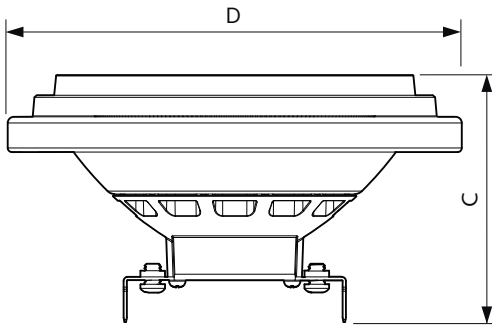

MASTER LEDspot ExpertColor AR111

T° estuche máxima (nominal)	77 °C
Controles y regulación	
Con regulación de intensidad	Solo con reguladores de intensidad específicos
Datos técnicos de la luz	
Acabado del foco	Transparente
Forma del foco	AR111
Datos de producto	
Código del producto completo	871951445183400

Nombre del producto del pedido	MAS LEExpertColor 20-100W 930 AR111 15D
EAN/UPC: producto	8719514451834
Código del pedido	929003478408
Numerador SAP: cantidad por paquete	1
Numerador: paquetes por caja externa	6
Material de SAP	929003478408
Copiar peso neto (pieza)	0,162 kg

Plano de dimensiones

MAS LEExpertColor 20-100W 930 AR111 15D

Product	D	C
MAS LEExpertColor 20-100W 930 AR111 15D	111 mm	62 mm