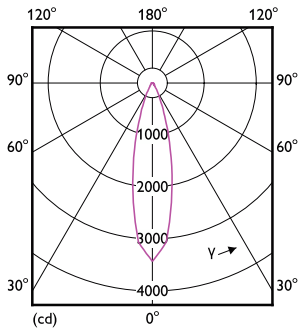

Datos fotométricos

LEDspots LATAM1 12W AR111 GU10 827 30D-LDD