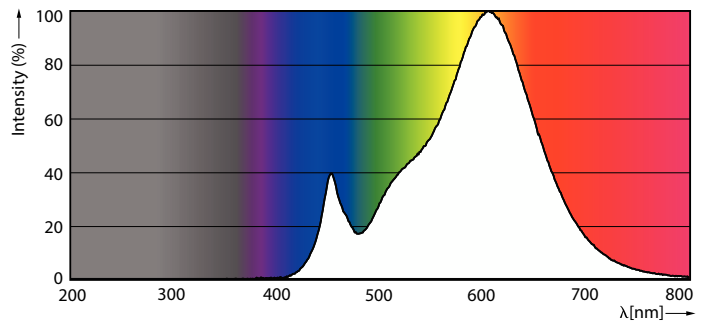

LEDspots LATAM1 12W AR111 GU10 827 30D-POC

Page 10

LEDspots LATAM1 12W AR111 GU10 827 30D-ADL