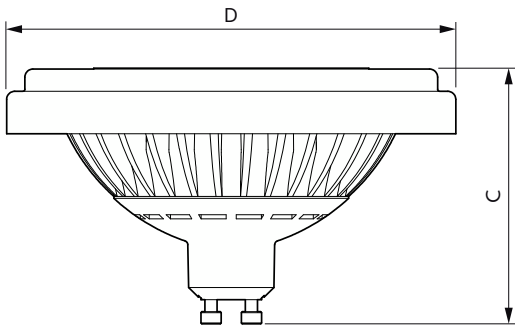

Dicroica LED GU10 Essential

Nombre del producto del pedido	LEDspot 70W AR111GU10 827 220-240V 30DND
EAN/UPC: producto	8719514307803
Código del pedido	929002499612
Numerador SAP: cantidad por paquete	1
Descripción del código local calculado B2B	LAMPADA LED DIRECIONAL LEDARGU10-9WMVS

Numerador: paquetes por caja externa	6
Material de SAP	929002499612
Copiar peso neto (pieza)	0,160 kg

Plano de dimensiones

LEDspot 70W AR111GU10 827 220-240V 30DND

Product	D	C
LEDspot 70W AR111GU10 827 220-240V 30DND	111 mm	65 mm