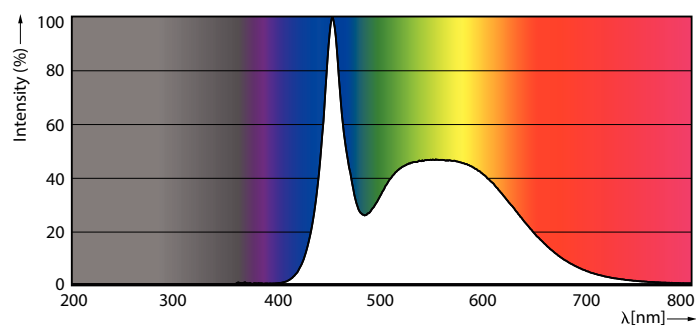

Datos fotométricos

LEDTForce HB 125W Tshape E40 865

LEDTForce HB 125W Tshape E40 865