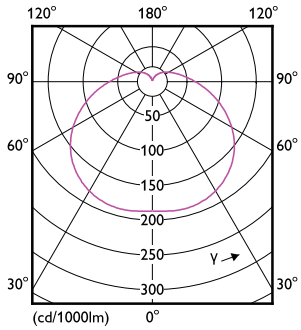

LED TrueForce Core industrial y comercial (Gran altura – HPI/SON/HPL)

Datos fotométricos

LEDTForce HB 125W Tshape E40