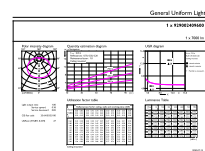

Datos fotométricos

LEDTForce HB 125W Tshape E40 865

LEDTForce HB 125W Tshape E40 865