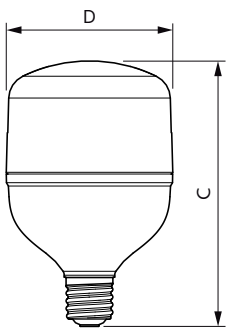

LED TrueForce Core industrial y comercial (Gran altura – HPI/SON/HPL)

Tiempo de inicio (nominal)	0,5 s
Tiempo de calentamiento para 60 % de luz (nominal)	0.5 s
Factor de potencia (nominal)	0.9
Voltaje (nominal)	100-277 V
Temperatura	
T° estuche máxima (nominal)	85 °C
Controles y regulación	
Con regulación de intensidad	No
Datos técnicos de la luz	
Acabado del foco	Esmerilado

Forma del foco	Forma de T
Datos de producto	
Código del producto completo	871869978051700
Nombre del producto del pedido	TrueForce Core HB 60W E40 865 WV G3
EAN/UPC: producto	8718699780517
Código del pedido	929002409612
Numerator - Quantity Per Pack	1
Numerator - Packs per outer box	4
Material Nr. (12NC)	929002409612
Net Weight (Piece)	0,290 kg

Plano de dimensiones

Tforce HB WV GIII 7000lm E40 865 25K

Product	D	C
TrueForce Core HB 60W E40 865 WV G3	140 mm	224 mm