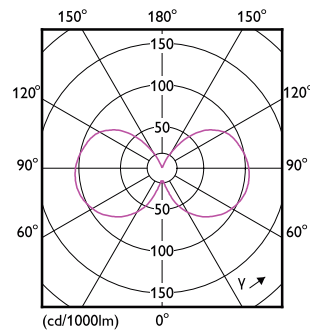

LEDbulb CLA G16,5 4,5W E27 827 CL