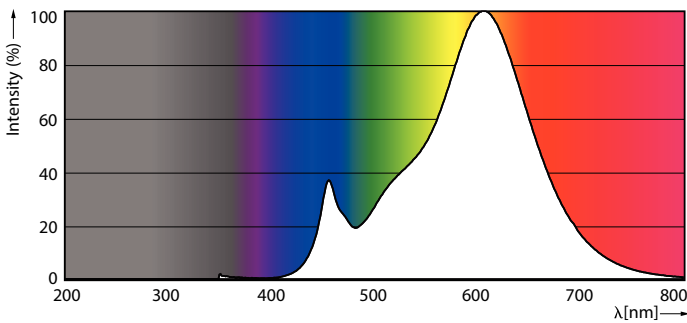

LEDbulb CLA 4,5W G16,5 E27 827 CL