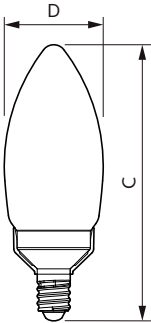

Velas y gotas LED clásicas de filamento

Datos de producto

Nombre del producto del pedido	LEDClassic 4.5W B11 E12 827 CL ND 1PF/10
EAN/UPC: producto	046677558772
Código del pedido	929002355142
Numerator - Quantity Per Pack	1

Numerator - Packs per outer box	10
Material Nr. (12NC)	929002355142
Net Weight (Piece)	0,014 kg

Plano de dimensiones

LEDClassic 4.5W B11 E12 827 CL ND 1PF/10

Product	D	C
LEDClassic 4.5W B11 E12 827 CL ND 1PF/10	35 mm	99 mm