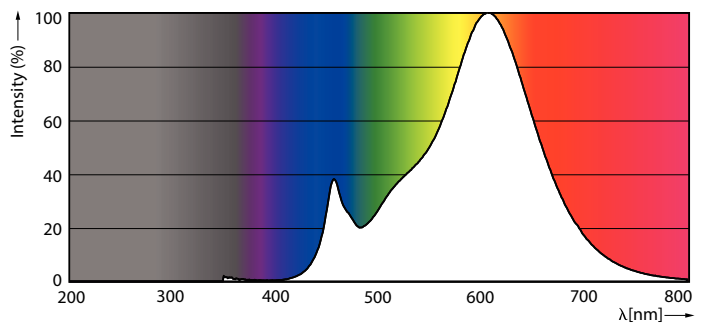

LEDbulb CLA 4,5W B11 E12 827 CL

LEDbulb CLA 4,5W B11 E12 827