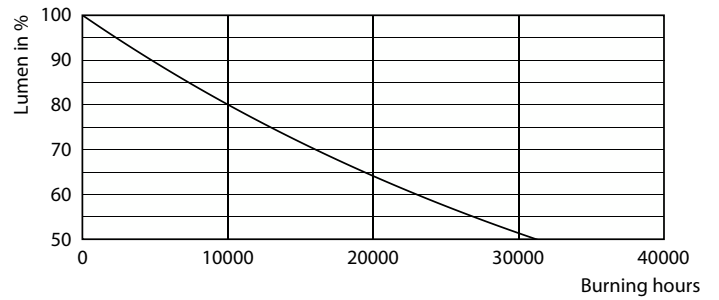

Datos del producto

Funcionamiento de emergencia	
Tapa y base	E12 [Candelabra Screw]
Cumple con el reglamento RoHS de la UE	Sí
Vida útil nominal (nominal)	15000 h
Tipo técnico	4.5-40W

Rendimiento inicial (conforme con IEC)	
Código de color	827 [CCT de 2.700 K]
Flujo luminoso (nominal)	500 lm
Designación de color	Blanco cálido (WW)
Temperatura de color correlacionada (nominal)	2700 K
Eficacia lumínica (promedio) (nominal)	111,00 lm/W
Consistencia de color	<6
Índice de reproducción de color (Nom)	80
LLMF At End Of Nominal Lifetime (Nom)	70 %

Datos fotométricos

LEDbulb CLA B11 4,5W E12 827 CL

LEDbulb CLA 4,5W B11 E12 827 CL

General Uniform Lighting
E12 827 4.5W 100lm
Page 10

LEDbulb CLA 4,5W B11 E12 827

Velas y gotas LED clásicas de filamento

Lifetime

Life Expectancy Diagram

Lumen Maintenance Diagram