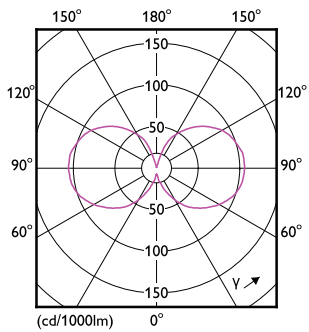

Datos fotométricos

LEDbulb CLA B11 4,5W E12 827 CL