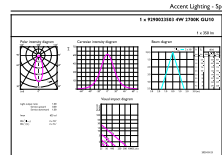

Datos fotométricos

LEDspots CLA 4W PAR16 GU10 827 36D

LEDspots CLA 4W PAR16 GU10 827 36D