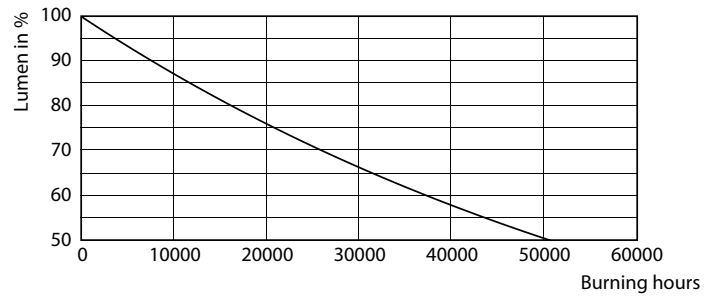

LEDspots LMP 25K