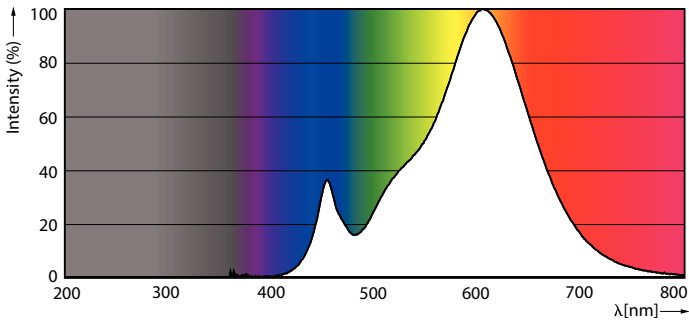

Datos fotométricos

LEDspots CLA 4W PAR16 GU10 827 36D

LEDspots CLA 4W PAR16 GU10 827 36D