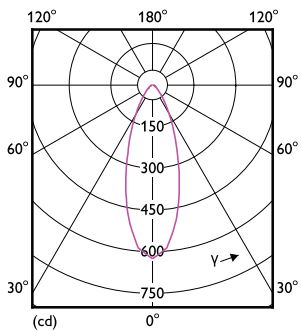

LEDspots CLA 4W PAR16 GU10 827 36D