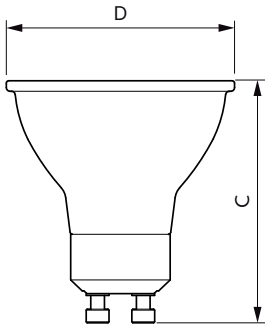

Dicroica LED GU10 Essential

Datos de producto

Código del producto completo	871869974969900
Nombre del producto del pedido	LEDspot 4-50W GU10 827 100-240V 36D ND
EAN/UPC: producto	8718699749699
Código del pedido	929002350381

Numerator - Quantity Per Pack	1
Numerator - Packs per outer box	6
Material Nr. (12NC)	929002350381
Net Weight (Piece)	0,052 kg

Plano de dimensiones

GU10 4W-35W 350lm 36D 2700K ND 25khrs

Product	D	C
LEDspot 4-50W GU10 827 100-240V 36D ND	50,5 mm	54,5 mm