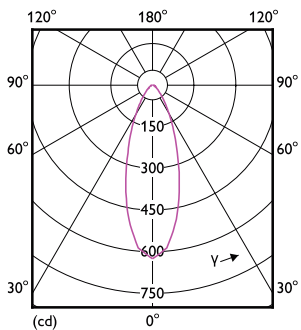

LEDspots CLA 4W PAR16 GU10 827 36D