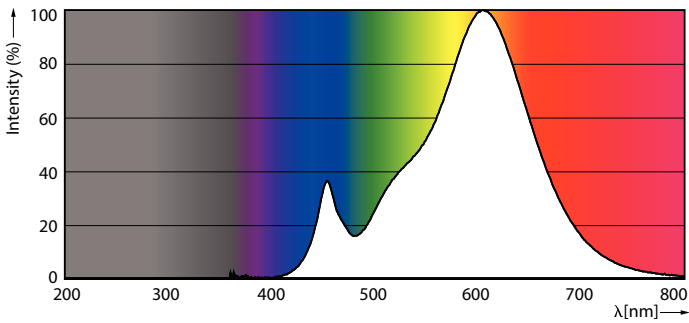

Datos fotométricos

LEDspots CLA 4W PAR16 GU10 827 36D

LEDspots CLA 4W PAR16 GU10 827 36D