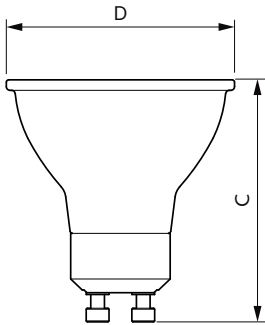

Dicroica LED GU10 Essential

Datos de producto

Código del producto completo	871869974969900
Nombre del producto del pedido	LEDspot 4-50W GU10 827 100-240V 36D ND
EAN/UPC: producto	8718699749699
Código del pedido	929002350381
Numerador SAP: cantidad por paquete	1

Descripción de código local	LEDspot 4-50W GU10 827 100-240V 36D ND
Numerador: paquetes por caja externa	6
Material de SAP	929002350381
Copiar peso neto (pieza)	0,052 kg

Plano de dimensiones

LEDspot 4-50W GU10 827 100-240V 36D ND

Product	D	C
LEDspot 4-50W GU10 827 100-240V 36D ND	50,5 mm	54,5 mm