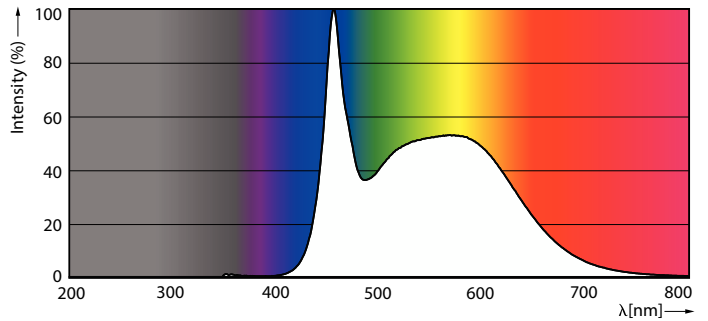

LEDcapsule MV 4W G9 865-POC