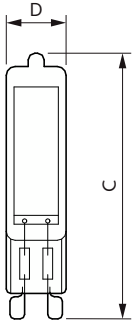

CorePro LEDcapsule MV

Datos de producto

Código del producto completo	871951433265200
Nombre del producto del pedido	LEDcapsule 40W G9 865 120V ND 1PF/6
EAN/UPC: producto	8719514332652
Código del pedido	929002326941

Numerator - Quantity Per Pack	1
Numerator - Packs per outer box	6
Material Nr. (12NC)	929002326941
Net Weight (Piece)	0,004 kg

Plano de dimensiones

LEDcapsule 40W G9 865 120V ND 1PF/6