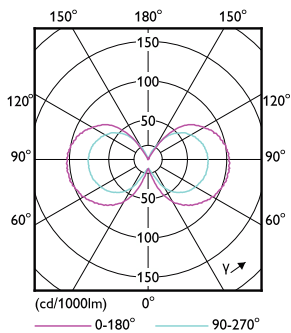

LEDcapsule 4W G9 827