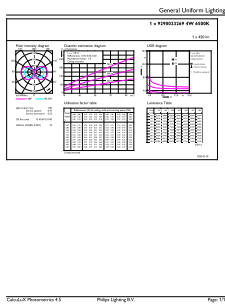

Datos fotométricos

LEDcapsule MV 4W G9 865-GUL