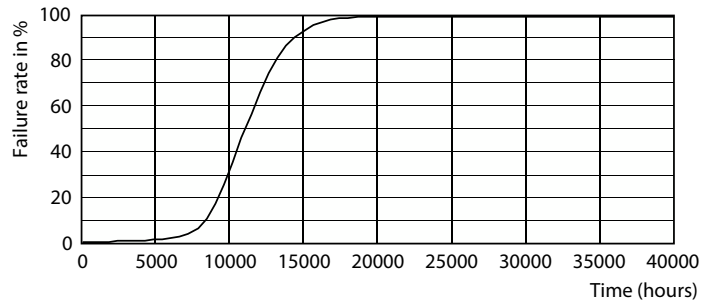

CorePro LEDcapsule MV

Lifetime

10K

10K