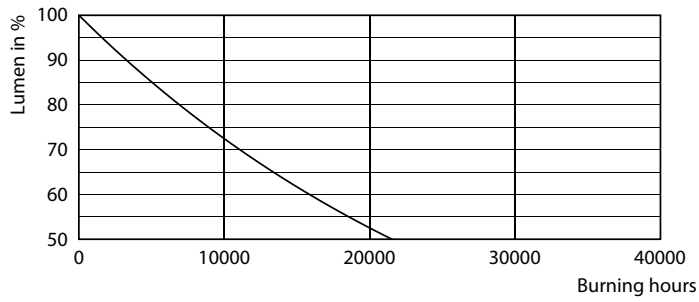

CorePro LEDcapsule MV

Lifetime

10K

10K