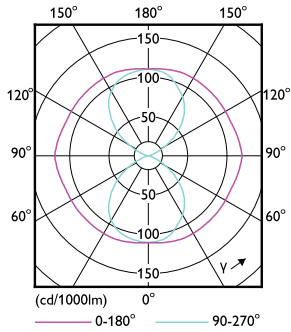

TrueForce LED Public (Carretera – SON)

Datos fotométricos

LEDTForce Road 55W Others E40-LDD.eps