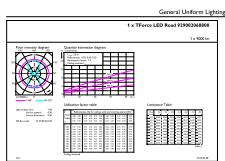

Datos fotométricos

Technical Parameters 01 Page 1 of 10 01/11

LEDTForce Road 55W Others E40 765-GUL