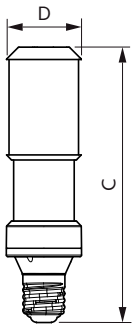

TrueForce LED Public (Carretera – SON)

Temperatura

T° estuche máxima (nominal)	97 °C

Controles y regulación

Con regulación de intensidad	No

Datos técnicos de la luz

Acabado del foco	Transparente

Forma del foco	Otros

Aprobación y aplicación

Energy Efficiency Class	C

Consumo de energía kWh/1000 h	55 kWh

406199

Datos de producto

Código del producto completo	871869967481600

Nombre del producto del pedido	TrueForce LED Road 55W E40 765 MV

EAN/UPC: producto	8718699674816

Código del pedido	929002068808

Numerator - Quantity Per Pack	1

Numerator - Packs per outer box	6

Material Nr. (12NC)	929002068808

Net Weight (Piece)	0,430 kg

Plano de dimensiones

TForce LED Road 55W E40 765 MV

Product	D	C
TrueForce LED Road 55W E40 765 MV	71 mm	262 mm