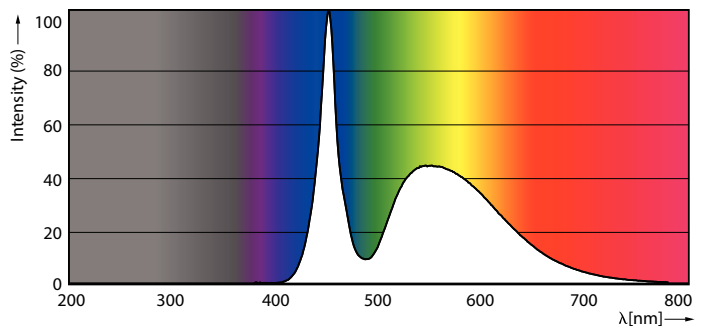

TrueForce LED Public (Carretera – SON)

Temperatura

T° estuche máxima (nominal)	97 °C

Controles y regulación

Con regulación de intensidad	No

Datos técnicos de la luz

Acabado del foco	Transparente

Forma del foco	Otros

Aprobación y aplicación

Energy Efficiency Class	C

Consumo de energía kWh/1000 h	55 kWh

406199

Datos de producto

Código del producto completo	871869967481600

Nombre del producto del pedido	TrueForce LED Road 55W E40 765 MV

EAN/UPC: producto	8718699674816

Código del pedido	929002068808

Numerator - Quantity Per Pack	1

Numerator - Packs per outer box	6

Material Nr. (12NC)	929002068808

Net Weight (Piece)	0,430 kg

Plano de dimensiones

Product	D	C
TrueForce LED Road 55W E40 765 MV	71 mm	262 mm

Datos fotométricos

Technical Parameters 01 Page 1 of 10 01/11

LEDTForce Road 55W Others E40 765-GUL

LEDTForce Road 55W Others E40 765-POC