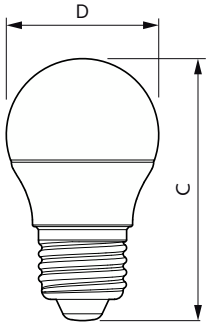

### Datos del producto

Funcionamiento de emergencia		
Tapa y base	E27 [ E27]	
Cumple con el reglamento RoHS de la UE	Sí	
Vida útil nominal (nominal)	15000 h	
Ciclo de alternado	50000X	
Rendimiento inicial (conforme con IEC)		
Código de color	830 [ CCT de 3.000 K]	
Ángulo de haz (nominal)	150 °	
Flujo luminoso (nominal)	350 lm	
Designación de color	Blanco (WH)	
Temperatura de color correlacionada (nominal)	3000 K	
Eficacia lumínica (promedio) (nominal)	87,00 lm/W	
Consistencia de color	<6	
Índice de reproducción de color (Nom)	80	
LLMF At End Of Nominal Lifetime (Nom)	70 %	
Mecánicos y de carcasa		
Frecuencia de entrada	50 a 60 Hz	
Power (Rated) (Nom)	4 W	
Equivalente en potencia en vatios	40 W	
Tiempo de inicio (nominal)	0,5 s	
Tiempo de calentamiento para 60 % de luz (nominal)		0.5 s
Factor de potencia (nominal)		0.4
Voltaje (nominal)		100-240 V
Temperatura		
T° estuche máxima (nominal)	60 °C	
Controles y regulación		
Con regulación de intensidad	No	
Datos técnicos de la luz		
Acabado del foco	Esmerilado	
Forma del foco	G16.5 [ G16.5]	
Datos de producto		
Código del producto completo	871951425409100	
Nombre del producto del pedido	LEDBulb 4W E27 3000K 100-240VG16.5 MX	
EAN/UPC: producto	8719514254091	
Código del pedido	929002037273	
Numerator - Quantity Per Pack	1	
Numerator - Packs per outer box	10	

## Plano de dimensiones

LEDBulb 4W E27 3000K 100-240VG16.5 MX

Product	D	C
LEDBulb 4W E27 3000K 100-240VG16.5 MX	45 mm	78 mm