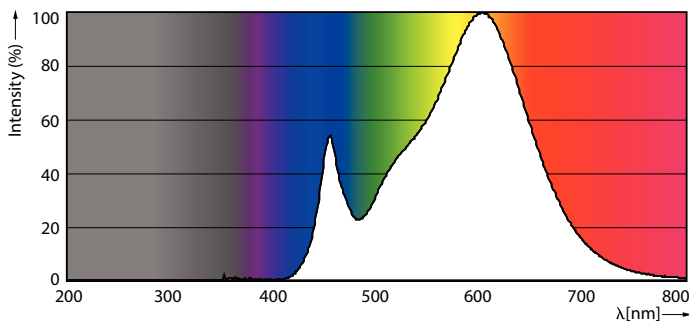

LEDbulb 4W G45 E27 830 FR