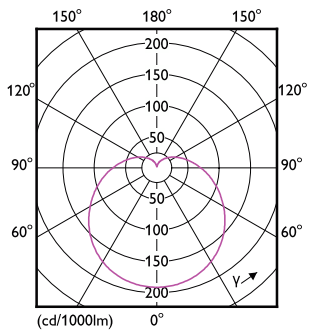

Datos fotométricos

LEDbulb 4W G45 E27 FR

LEDbulb 4W G45 E27 830 FR