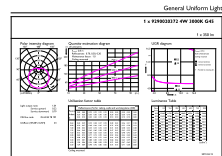

LEDbulb 4W G45 E27 830 FR