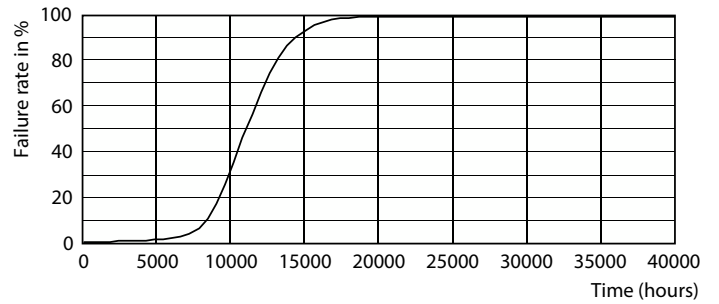

Focos de fiesta LED

Lifetime

10K

10K