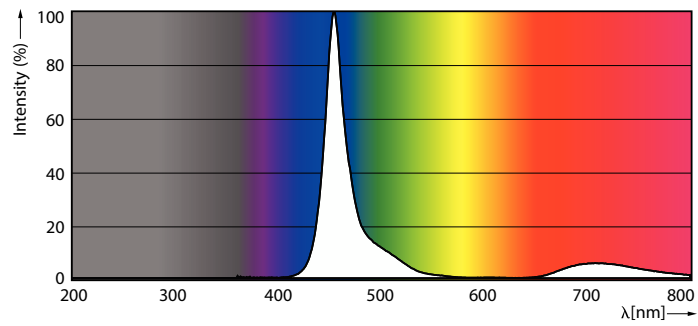

Datos del producto

Funcionamiento de emergencia	
Tapa y base	E27 [E27]
Cumple con el reglamento RoHS de la UE	Sí
Vida útil nominal (nominal)	10000 h
Ciclo de alternado	20000X
Rendimiento inicial (conforme con IEC)	
Ángulo de haz (nominal)	120 °
Temperatura de color correlacionada (nominal)	- K
Consistencia de color	-
Índice de reproducción de color (Nom)	-
LLMF At End Of Nominal Lifetime (Nom)	70 %
Mecánicos y de carcasa	
Frecuencia de entrada	50 a 60 Hz
Power (Rated) (Nom)	8 W
Lamp Current (Nom)	115 mA
Tiempo de inicio (nominal)	0,5 s
Tiempo de calentamiento para 60 % de luz (nominal)	0,5 s
Factor de potencia (nominal)	0,5
Voltaje (nominal)	120 V

Focos de fiesta LED

Plano de dimensiones

8A19/LED/BLUE/ND 120V E27 6/1FB

Product	D	C
8A19/LED/BLUE/ND 120V E27 6/1FB	60 mm	107 mm

Datos fotométricos

LEDbulb Color P 8W A19 E26 Blue

LEDbulb Color P 8W A19 E27 Blue

LEDbulb Color P A19 8W E26 Blue

Focos de fiesta LED

Lifetime

10K

10K