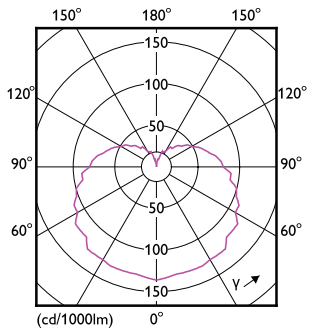

Focos de fiesta LED

Plano de dimensiones

8A19/LED/BLUE/ND 120V E27 6/1FB

Product	D	C
8A19/LED/BLUE/ND 120V E27 6/1FB	60 mm	107 mm

Datos fotométricos

LEDbulb Color P 8W A19 E26 Blue

LEDbulb Color P 8W A19 E27 Blue