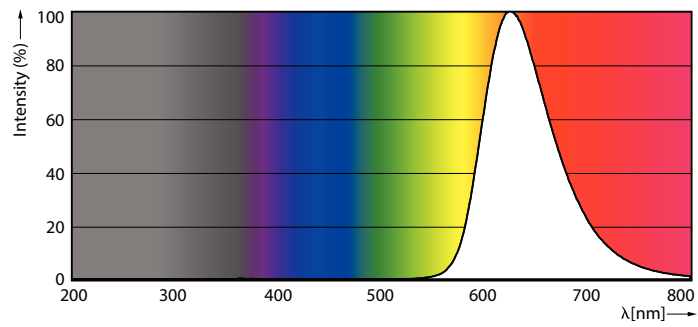

### Datos del producto

Funcionamiento de emergencia		Voltaje (nominal)	
Tapa y base	E27 [ E27]	120 V	
Cumple con el reglamento RoHS de la UE	Sí	Temperatura	
Vida útil nominal (nominal)	10000 h	T° estuche máxima (nominal)	80 °C
Ciclo de alternado	20000X	Controles y regulación	
Rendimiento inicial (conforme con IEC)		Con regulación de intensidad	No
Ángulo de haz (nominal)	120 °	Datos técnicos de la luz	
Temperatura de color correlacionada (nominal)	- K	Forma del foco	A19 (A19)
Consistencia de color	-	Datos de producto	
Índice de reproducción de color (Nom)	-	Nombre del producto del pedido	8A19/LED/RED/ND 120V E27 6/1FB
LLMF At End Of Nominal Lifetime (Nom)	70 %	EAN/UPC: producto	046677568726
Mecánicos y de carcasa		Código del pedido	929001998471
Frecuencia de entrada	50 a 60 Hz	Numerator - Quantity Per Pack	1
Power (Rated) (Nom)	8 W	Numerator - Packs per outer box	6
Lamp Current (Nom)	115 mA	Material Nr. (12NC)	929001998471
Tiempo de inicio (nominal)	0,5 s	Net Weight (Piece)	0,030 kg
Tiempo de calentamiento para 60 % de luz (nominal)	0.5		
Factor de potencia (nominal)	0.5		

## Datos fotométricos

LEDbulb Color P A19 8W E26 Red

LEDbulb Color P 8W A19 E27 Red

LEDbulb Color P 8W A19 E26 Red