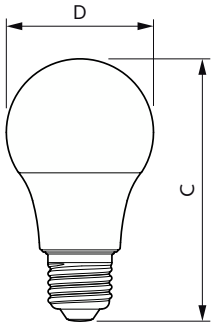

### Datos del producto

Funcionamiento de emergencia		Voltaje (nominal)	
Tapa y base	E27 [ E27]	120 V	
Cumple con el reglamento RoHS de la UE	Sí	Temperatura	
Vida útil nominal (nominal)	10000 h	T° estuche máxima (nominal)	80 °C
Ciclo de alternado	20000X	Controles y regulación	
Rendimiento inicial (conforme con IEC)		Con regulación de intensidad	No
Ángulo de haz (nominal)	120 °	Datos técnicos de la luz	
Temperatura de color correlacionada (nominal)	- K	Forma del foco	A19 (A19)
Consistencia de color	-	Datos de producto	
Índice de reproducción de color (Nom)	-	Nombre del producto del pedido	8A19/LED/RED/ND 120V E27 6/1FB
LLMF At End Of Nominal Lifetime (Nom)	70 %	EAN/UPC: producto	046677568726
Mecánicos y de carcasa		Código del pedido	929001998471
Frecuencia de entrada	50 a 60 Hz	Numerator - Quantity Per Pack	1
Power (Rated) (Nom)	8 W	Numerator - Packs per outer box	6
Lamp Current (Nom)	115 mA	Material Nr. (12NC)	929001998471
Tiempo de inicio (nominal)	0,5 s	Net Weight (Piece)	0,030 kg
Tiempo de calentamiento para 60 % de luz (nominal)	0.5		
Factor de potencia (nominal)	0.5		

## Plano de dimensiones

8A19/LED/RED/ND 120V E27 6/1FB

Product	D	C
8A19/LED/RED/ND 120V E27 6/1FB	60 mm	107 mm