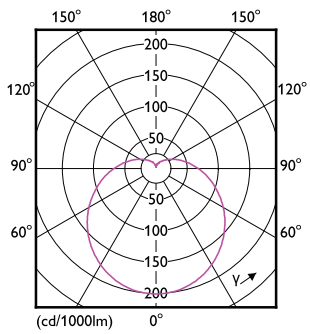

Datos fotométricos

LEDbulb Color P A19 8W E26 Red

LEDbulb Color P 8W A19 E27 Red