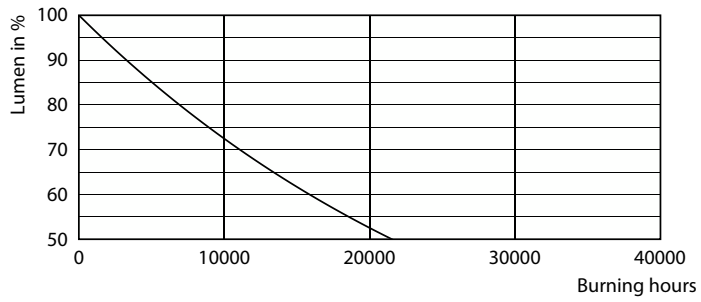

Focos de fiesta LED

Lifetime

10K

10K