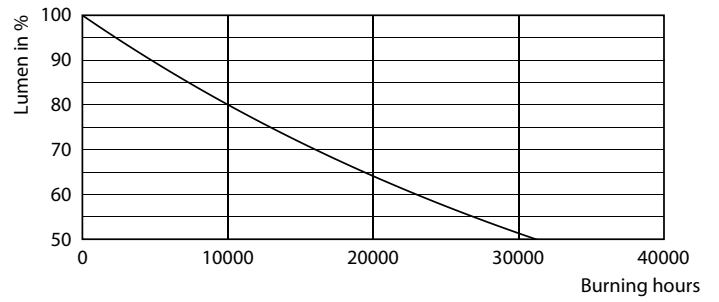

LEDBulb E27 2500K