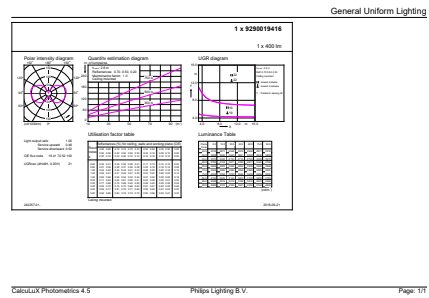

Plano de dimensiones

LEDClassic 35W ST64 E27 825 100-240VNDLA

Product	D	C
LEDClassic 35W ST64 E27 825 100-240VNDLA	64 mm	142 mm

Datos fotométricos

LEDBulb E27 ST64 400lm

LEDBulb E27 ST64 400lm

LEDBulb E27 400lm