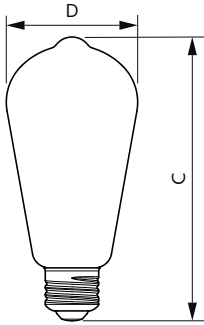

Temperatura	
T° estuche máxima (nominal)	50 °C

Controles y regulación	
Con regulación de intensidad	No

Datos técnicos de la luz	
Acabado del foco	Ámbar transparente
Forma del foco	ST64

Datos de producto	
Nombre del producto del pedido	LEDClassic 35W ST64 E27 825 100-240VNDLA

Plano de dimensiones

LEDClassic 35W ST64 E27 825 100-240VNDLA

Product	D	C
LEDClassic 35W ST64 E27 825 100-240VNDLA	64 mm	142 mm

Datos fotométricos

LEDBulb E27 ST64 400lm

LEDBulb E27 ST64 400lm

LEDBulb E27 400lm