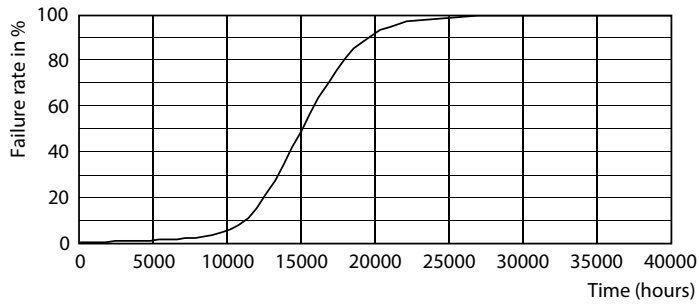

Lámparas LED clásicas de filamento

Lifetime

LEDBulb E27 2500K