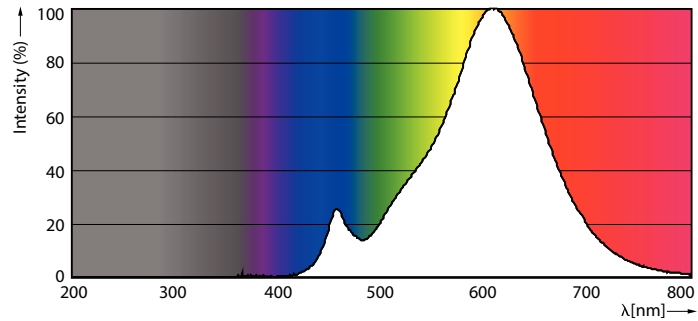

Datos fotométricos

LEDBulb E27 ST64 400lm