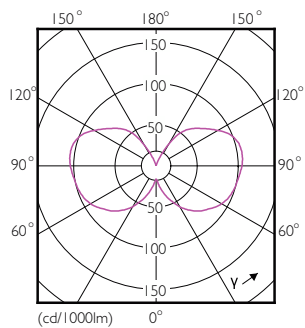

Plano de dimensiones

LEDClassic 35W ST64 E27 825 100-240VNDLA

Product	D	C
LEDClassic 35W ST64 E27 825 100-240VNDLA	64 mm	142 mm

Datos fotométricos

LEDBulb E27 ST64 400lm

LEDBulb E27 ST64 400lm

LEDBulb E27 400lm