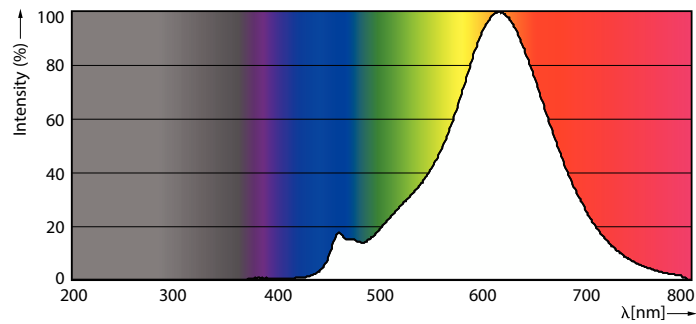

LEDbulb Classic filament E27 822 CL