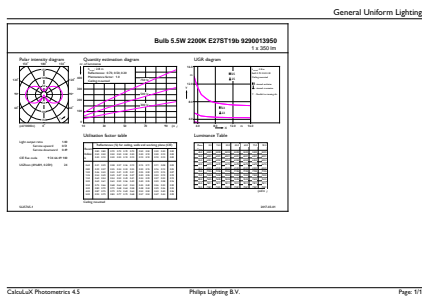

Datos fotométricos

LEDbulb 5W E27 ST64 822 CL