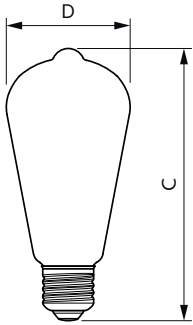

### Datos del producto

Funcionamiento de emergencia	
Tapa y base	E27 [ E27]
Cumple con el reglamento RoHS de la UE	Sí
Vida útil nominal (nominal)	15000 h
Ciclo de alternado	20000X
Rendimiento inicial (conforme con IEC)	
Código de color	822 [ CCT de 2.200 K]
Flujo luminoso (nominal)	350 lm
Designación de color	Llamas
Temperatura de color correlacionada (nominal)	2200 K
Eficacia lumínica (promedio) (nominal)	70,00 lm/W
Consistencia de color	<6
Índice de reproducción de color (Nom)	80
LLMF At End Of Nominal Lifetime (Nom)	70 %
Mecánicos y de carcasa	
Frecuencia de entrada	60 Hz
Power (Rated) (Nom)	5 W
Lamp Current (Nom)	50 mA

Equivalente en potencia en vatios	40 W
Tiempo de inicio (nominal)	0,5 s
Tiempo de calentamiento para 60 % de luz (nominal)	0.5 s
Factor de potencia (nominal)	0.7
Voltaje (nominal)	120 V
Temperatura	
T° estuche máxima (nominal)	52 °C
Datos técnicos de la luz	
Acabado del foco	Transparente
Forma del foco	ST64
Datos de producto	
Código del producto completo	871951433625400
Nombre del producto del pedido	LED classic 40W ST64 120V E27 GOLD D 1PF
EAN/UPC: producto	8719514336254
Código del pedido	929001395086

## Plano de dimensiones

LED classic 40W ST64 120V E27 GOLD D 1PF

Product	D	C
LED classic 40W ST64 120V E27 GOLD D 1PF	64 mm	141 mm