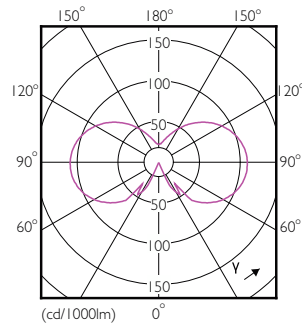

Datos fotométricos

LEDbulb Classic filament E27 CL