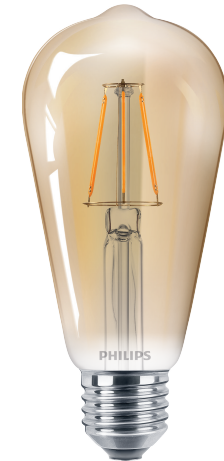

PHILIPS

Eco passport

LED classic 40W ST64 120V E27 GOLD D 1PF

Lámparas LED clásicas de filamento

Con un diseño tradicional clásico, las lámparas LED clásicas de filamento combinan los formatos familiares de las lámparas incandescentes clásicas con los beneficios de la tecnología LED de larga duración. Emiten una luz blanca cálida decorativa y atractiva al tiempo que permiten ahorrar cerca de un 90 % en costos de energía, en comparación con las bombillas tradicionales.

Energía

- Eficacia lumínica (promedio) (nominal): 70,00 lm/W
- Power (Rated) (Nom): 5 W

Circularidad

- Vida útil nominal (nominal): 15000 h

Empaque

- SAP Weight Paper Unit (Case): 0,362 kg
- SAP Weight Paper Unit (Piece): 0,030 kg