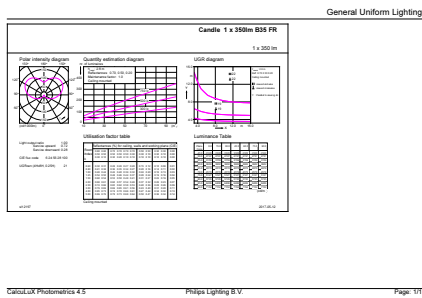

Datos del producto

Funcionamiento de emergencia		LLMF At End Of Nominal Lifetime (Nom)	
Tapa y base	E14 [E14]		70 %
Cumple con el reglamento RoHS de la UE	Sí	Mecánicos y de carcasa	
Vida útil nominal (nominal)	15000 h	Frecuencia de entrada	50 a 60 Hz
Ciclo de alternado	50000X	Power (Rated) (Nom)	3,5 W
Tipo técnico	3.5-40W	Lamp Current (Nom)	45 mA
Rendimiento inicial (conforme con IEC)		Equivalente en potencia en vatios	40 W
Código de color	865 [CCT de 6.500 K]	Tiempo de inicio (nominal)	0,5 s
Ángulo de haz (nominal)	260 °	Tiempo de calentamiento para 60 % de luz (nominal)	0.5 s
Flujo luminoso (nominal)	350 lm	Factor de potencia (nominal)	0.4
Designación de color	Luz de día fría	Voltaje (nominal)	100-240 V
Temperatura de color correlacionada (nominal)	6500 K	Temperatura	
Eficacia lumínica (promedio) (nominal)	100,00 lm/W	T° estuche máxima (nominal)	65 °C
Consistencia de color	<6		
Índice de reproducción de color (Nom)	80		

Plano de dimensiones

LED candle/luster LED 3.5-40W E14/E27 6500K WV B35 FRND BC

Product	D	C
LED candle/luster LED 3.5-40W E14/E27 6500K WV B35 FRND BC	35 mm	106 mm

Datos fotométricos

LED Candle 3,5W B35 E14 865