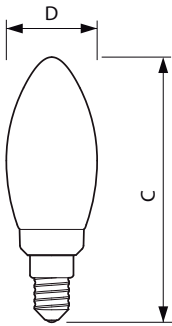

Velas y gotas LED versión estándar

Controles y regulación

Con regulación de intensidad No

Datos técnicos de la luz

Acabado del foco Esmerilado

Forma del foco B35 [B 35 mm]

Aprobación y aplicación

Consumo de energía kWh/1000 h - kWh

Numerator - Quantity Per Pack

1

Numerator - Packs per outer box

6

Material Nr. (12NC)

929001324411

Net Weight (Piece)

0,046 kg

Plano de dimensiones

LED candle/luster LED 3.5-40W E14/E27 6500K WV B35 FRND BC

Product	D	C
LED candle/luster LED 3.5-40W E14/E27 6500K WV B35 FRND BC	35 mm	106 mm

Datos fotométricos

LED Candle 3,5W B35 E14 865