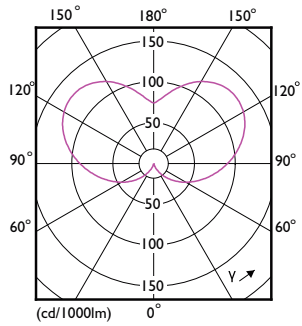

Velas y gotas LED versión estándar

Datos fotométricos

LEDCandle B35 3,5W E14 865 FR