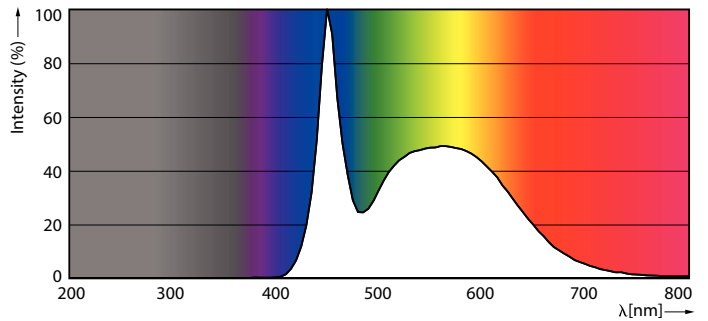

Datos del producto

Funcionamiento de emergencia		LLMF At End Of Nominal Lifetime (Nom)	
Tapa y base	E14 [E14]		70 %
Cumple con el reglamento RoHS de la UE	Sí	Mecánicos y de carcasa	
Vida útil nominal (nominal)	15000 h	Frecuencia de entrada	50 a 60 Hz
Ciclo de alternado	50000X	Power (Rated) (Nom)	3,5 W
Tipo técnico	3.5-40W	Lamp Current (Nom)	45 mA
Rendimiento inicial (conforme con IEC)		Equivalente en potencia en vatios	40 W
Código de color	865 [CCT de 6.500 K]	Tiempo de inicio (nominal)	0,5 s
Ángulo de haz (nominal)	260 °	Tiempo de calentamiento para 60 % de luz (nominal)	0.5 s
Flujo luminoso (nominal)	350 lm	Factor de potencia (nominal)	0.4
Designación de color	Luz de día fría	Voltaje (nominal)	100-240 V
Temperatura de color correlacionada (nominal)	6500 K	Temperatura	
Eficacia lumínica (promedio) (nominal)	100,00 lm/W	T° estuche máxima (nominal)	65 °C
Consistencia de color	<6		
Índice de reproducción de color (Nom)	80		

Velas y gotas LED versión estándar

Controles y regulación

Con regulación de intensidad No

Datos técnicos de la luz

Acabado del foco Esmerilado

Forma del foco B35 [B 35 mm]

Aprobación y aplicación

Consumo de energía kWh/1000 h - kWh

Plano de dimensiones

LED candle/luster LED 3.5-40W E14/E27 6500K WV B35 FRND BC

Product	D	C
LED candle/luster LED 3.5-40W E14/E27 6500K WV B35 FRND BC	35 mm	106 mm

Datos fotométricos

LED Candle 3,5W B35 E14 865