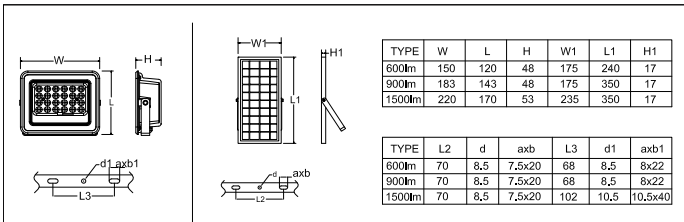

Iluminación solar Essential SmartBright

Condiciones de aplicación

Rango de temperatura ambiente	0 a +45 °C
Perfil de regulación solar	As per remote controller
Ubicación de la batería	Inside luminaire

Datos de producto

Código del producto completo	692382864894799
Nombre del producto del pedido	BVC080 LED6/765
EAN/UPC: producto	6923828648947

Código del pedido	911401827202
Numerator - Quantity Per Pack	1
Numerator - Packs per outer box	10
Material Nr. (12NC)	911401827202
Net Weight (Piece)	1,210 kg

IP65

Plano de dimensiones

BVC080 LED6/765