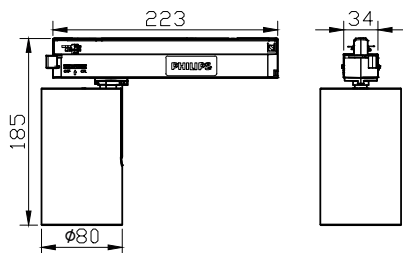

Proyector Truefashion GCGM

Controles y regulación

Con regulación de intensidad	No
------------------------------	----

Datos técnicos de la luz

Material de la carcasa	Aluminio
Material de cubierta/lente óptico	Polimetilmetacrilato
Material de fijación	Aluminio
Longitud total	223 mm
Altura total	185 mm
Diámetro total	80 mm
Color	Negro

Plano de dimensiones

ST700T LED30 930PC PSU MB 1C BK