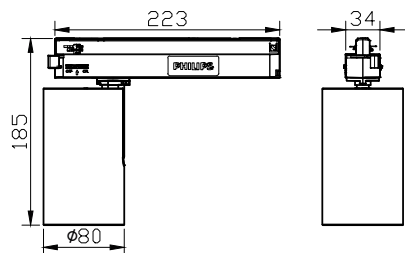

Proyector Truefashion GCGM

Controles y regulación

Con regulación de intensidad	No
------------------------------	----

Datos técnicos de la luz

Material de la carcasa	Aluminio
Material de cubierta/lente óptico	Polimetilmetacrilato
Material de fijación	Aluminio
Longitud total	223 mm
Altura total	185 mm
Diámetro total	80 mm
Color	Blanco

Plano de dimensiones

ST700T LED30 930PC PSU MB 1C WH