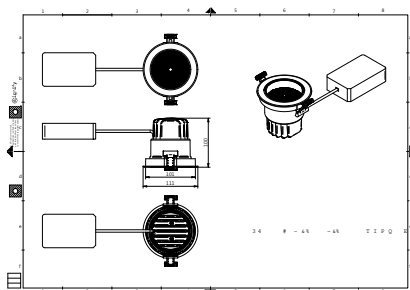

Advertencias y seguridad

• 3 años

Datos del producto

Funcionamiento de emergencia		Controles y regulación	
Color de la fuente de luz	940 blanco neutro	Con regulación de intensidad	No
Tipo de cubierta/lente óptico	Lente	Datos técnicos de la luz	
Interfaz de control	-	Material de la carcasa	Aluminio
Clase de protección IEC	Clase de seguridad II	Material de cubierta/lente óptico	Polimetilmetacrilato
Marca CE	Marca CE	Altura total	100 mm
Cantidad de productos en MCB de 16 A Tipo B)	1	Diámetro total	111 mm
Tipo de motor de fuente de luz	LED	Color	Blanco RAL 9003
Mecánicos y de carcasa		Dimensiones (alto x ancho x profundidad)	100 x NaN x NaN mm
Tensión de entrada	220 a 240 V	Aprobación y aplicación	
Frecuencia de entrada	50 o 60 Hz	Código de protección de ingreso	IP20 [Protección para los dedos]
Factor de potencia (mín.)	0.95		

Proyector Truefashion GCGM

Código de protección de impacto mec.	-
--------------------------------------	---

Información general

Flujo luminoso inicial	3076 lm
Tolerancia del flujo luminoso	+/-10%
Eficacia de la luminaria LED inicial	100 lm/W
Temperatura de color correlacionada inic.	4000 K
Índice de reproducción de color inic.	>90
Potencia de entrada inicial	31 W
Tolerancia del consumo de energía	+/-10%

Condiciones de aplicación

Rango de temperatura ambiente	-15 a +35 °C
-------------------------------	--------------

Datos de producto

Código del producto completo	911401520971
Nombre del producto del pedido	RS700B LED30 940PW PSU MB WH
Código del pedido	911401520971
Numerador SAP: cantidad por paquete	1
Numerador: paquetes por caja externa	1
Material de SAP	911401520971
Copiar peso neto (pieza)	0,630 kg

Plano de dimensiones

RS700B LED30 940PW PSU MB WH