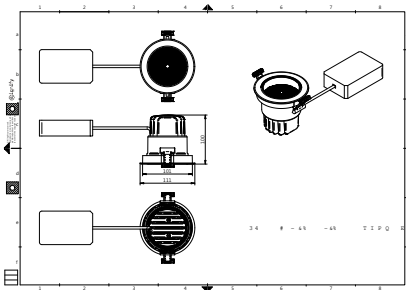

Advertencias y seguridad

• 3 años

Datos del producto

Funcionamiento de emergencia		Controles y regulación	
Color de la fuente de luz	930 blanco cálido	Con regulación de intensidad	No
Tipo de cubierta/lente óptico	Lente	Datos técnicos de la luz	
Interfaz de control	-	Material de la carcasa	Aluminio
Clase de protección IEC	Clase de seguridad II	Material de cubierta/lente óptico	Polimetilmetacrilato
Cantidad de productos en MCB de 16 A Tipo B)	1	Altura total	100 mm
Light source engine type	LED	Diámetro total	111 mm
Mecánicos y de carcasa		Color	Blanco RAL 9003
Tensión de entrada	220 a 240 V	Aprobación y aplicación	
Frecuencia de entrada	50 o 60 Hz	Código de protección de ingreso	IP20 [Protección para los dedos]
Factor de potencia (mín.)	0.95	Código de protección de impacto mec.	-

Proyector Truefashion GCGM

Información general

Initial luminous flux (system flux)	2844 lm
Tolerancia del flujo luminoso	+/-10%
Eficacia de la luminaria LED inicial	92 lm/W
Temperatura de color correlacionada inic.	3000 K
Init. Color Rendering Index	>90
Potencia de entrada inicial	31 W
Tolerancia del consumo de energía	+/-10%

Condiciones de aplicación

Rango de temperatura ambiente	-15 a +35 °C
-------------------------------	--------------

Datos de producto

Código del producto completo	911401520771
Nombre del producto del pedido	RS700B LED30 930PW PSU MB WH
Código del pedido	911401520771
Numerator - Quantity Per Pack	1
Numerator - Packs per outer box	1
Material Nr. (12NC)	911401520771
Net Weight (Piece)	0,630 kg

Plano de dimensiones

RS700B LED30 930PW PSU MB WH