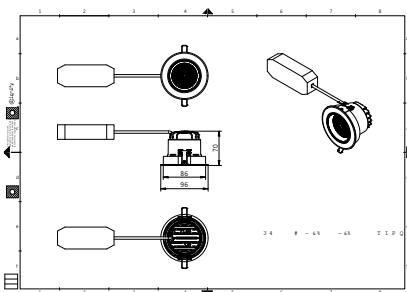

Advertencias y seguridad

• 3 años

Datos del producto

Funcionamiento de emergencia		Controles y regulación	
Color de la fuente de luz	930 blanco cálido	Con regulación de intensidad	No
Tipo de cubierta/lente óptico	Lente	Datos técnicos de la luz	
Interfaz de control	-	Material de la carcasa	Aluminio
Clase de protección IEC	Clase de seguridad II	Material de cubierta/lente óptico	Polimetilmetacrilato
Cantidad de productos en MCB de 16 A Tipo B)	1	Altura total	70 mm
Light source engine type	LED	Diámetro total	96 mm
Mecánicos y de carcasa		Color	Blanco RAL 9003
Tensión de entrada	220 a 240 V	Aprobación y aplicación	
Frecuencia de entrada	50 o 60 Hz	Código de protección de ingreso	IP20 [Protección para los dedos]
Factor de potencia (mín.)	0.97	Código de protección de impacto mec.	-

Condiciones de aplicación

Rango de temperatura ambiente	-15 a +35 °C
-------------------------------	--------------

Datos de producto

Código del producto completo	911401519871
Nombre del producto del pedido	RS700B LED20 930PW PSU MB WH
Código del pedido	911401519871
Numerator - Quantity Per Pack	1
Numerator - Packs per outer box	1
Material Nr. (12NC)	911401519871
Net Weight (Piece)	0,330 kg

Plano de dimensiones

RS700B LED20 930PW PSU MB WH