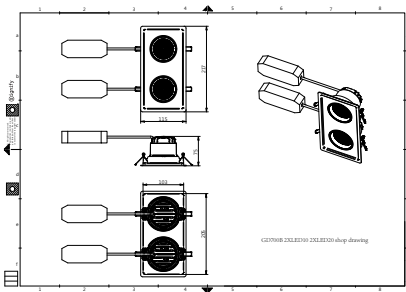

Advertencias y seguridad

• 3 años

Datos del producto

Funcionamiento de emergencia		Controles y regulación	
Color de la fuente de luz	930 blanco cálido	Con regulación de intensidad	No
Tipo de cubierta/lente óptico	Lente	Datos técnicos de la luz	
Interfaz de control	-	Material de la carcasa	Aluminio
Clase de protección IEC	Clase de seguridad II	Material de cubierta/lente óptico	Polimetilmetacrilato
Cantidad de productos en MCB de 16 A Tipo B)	1	Longitud total	217 mm
Light source engine type	LED	Ancho total	115 mm
Mecánicos y de carcasa		Altura total	75 mm
Tensión de entrada	220 a 240 V	Color	Blanco RAL 9003
Frecuencia de entrada	50 o 60 Hz	Aprobación y aplicación	
Factor de potencia (mín.)	0.97	Código de protección de ingreso	IP20 [Protección para los dedos]

Proyector Truefashion GCGM

Código de protección de impacto mec. -

Información general

Initial luminous flux (system flux)	3369 lm
Tolerancia del flujo luminoso	+/-10%
Eficacia de la luminaria LED inicial	79 lm/W
Temperatura de color correlacionada inic.	3000 K
Init. Color Rendering Index	>90
Potencia de entrada inicial	42 W
Tolerancia del consumo de energía	+/-10%

Condiciones de aplicación

Rango de temperatura ambiente -15 a +35 °C

Datos de producto

Código del producto completo	911401518971
Nombre del producto del pedido	GD700B 2XLED20 930PW PSU MB WH
Código del pedido	911401518971
Numerator - Quantity Per Pack	1
Numerator - Packs per outer box	1
Material Nr. (12NC)	911401518971
Net Weight (Piece)	0,900 kg

Plano de dimensiones

GD700B 2XLED20 930PW PSU MB WH