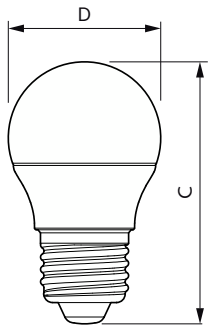

Aplicaciones

- Candelabros
- Iluminación de marquesinas
- Restaurantes

LED G16.5

Versions

Plano de dimensiones

Product	D	C
LEDBulb 4W E27 3000K 100-240VG16.5 MX	45 mm	78 mm
LEDBulb 4W E27 6500K 100-240VG16.5 MX	45 mm	78 mm