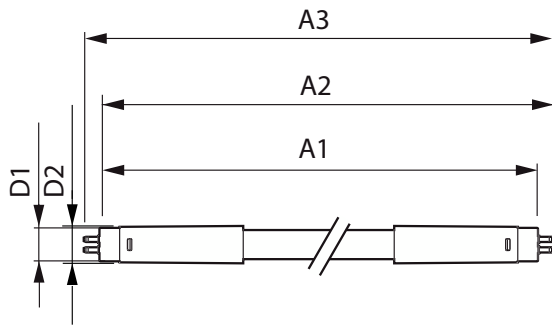

Aplicaciones

- Oficina
- Comercios
- Taller industrial
- Depósitos

CorePro LEDtube Mains T5

Versions

Plano de dimensiones

Product	D1	D2	A1	A2	A3
CorePro LEDtube 1200mm 16W865 G5 I MX	15,8 mm	19 mm	1149 mm	1156,1 mm	1163,2 mm