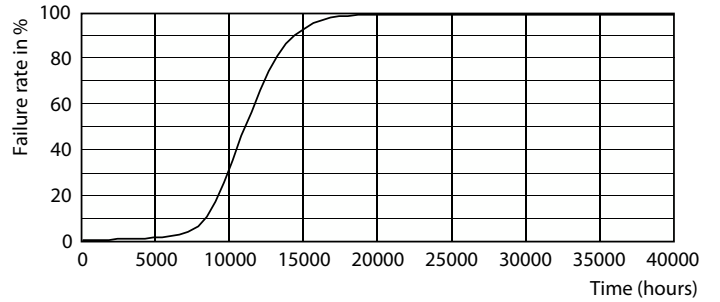

Datos del producto

Información general		Temperatura	
Tapa-base	E27 [E27]	T° estuche máxima (nominal)	85 °C
Vida útil nominal	6.000 hora(s)	Controles y regulación	
Ciclo del interruptor	50.000	Regulable	No
Lighting Technology	LED	Mecánicos y de carcasa	
Datos técnicos de la luz		Acabado de la luz	Blanco
Código de color	865 [CCT of 6500K]	Forma del foco	A19 [19 mm]
Ángulo de haz (nominal)	150 °	Aprobación y aplicación	
Flujo luminoso	700 lm	Consumo de energía kWh/1000 h	- kWh
Designación de color	Luz de día fría	Cumple con el reglamento RoHS de la UE	Sí
Temperatura de color correlacionada	6500 K	Datos de producto	
Eficacia lumínica (SO) (Nom)	70,00 lm/W	Full EOC	871869976549100
Consistencia de color	<6		
Índice de producción de color (IRC)	80		
LLMF al final de la vida útil nominal (nominal)	70 %		
Operativos y eléctricos			
Frecuencia de línea	50 to 60 Hz		
Frecuencia de entrada	50 a 60 Hz		
Consumo de energía	10 W		
Corriente de la lámpara (nominal)	135 mA		
Equivalente en potencia en vatios	60 W		
Tiempo de inicio (nominal)		0,5 s	
Tiempo de calentamiento de hasta un 60 % de luz		0,5 s	
Factor de potencia (fracción)		0,5	
Voltaje (nominal)		100-130 V	

Spectral Power Distribution Colour - EcoHome LEDBulb 10W E27 6500KLV 1PF/12NL

Light Distribution Diagram - EcoHome LEDBulb 10W E27 6500KLV 1PF/12NL

Lifetime

Lumen Maintenance Diagram - EcoHome LEDBulb 10W E27 6500KLV 1PF/12NL