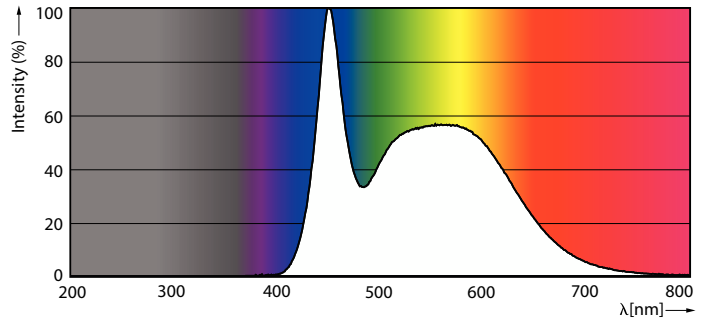

Datos fotométricos

Spectral Power Distribution Colour - EcoHome LEDBulb 10W E27 6500KLV 1PF/12NL