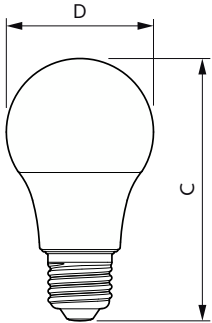

Nombre del producto del pedido	EcoHome LEDBulb 10W E27 6500KLV 1PF/12NL
Código del pedido	929002386997
Numerador SAP: cantidad por paquete	1
Numerador: paquetes por caja externa	12
Número de material (12NC)	929002386997

Nombre del producto completo	EcoHome LEDBulb 10W E27 6500KLV 1PF/12NL
EAN/UPC - Caja	8718699765507

Plano de dimensiones

Product	D	C
EcoHome LEDBulb 10W E27 6500KLV 1PF/12NL	60 mm	108 mm