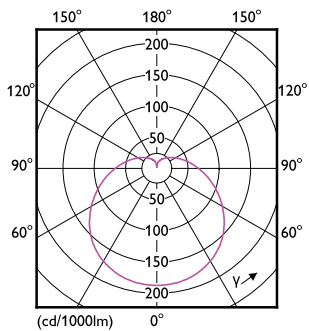

Light Distribution Diagram - EcoHome LEDBulb 10W E27 6500KLV 1PF/12NL