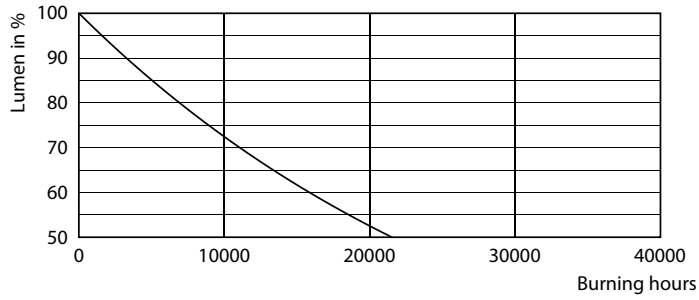

Lifetime

Lumen Maintenance Diagram - EcoHome LEDBulb 10W E27 6500KLV 1PF/12NL