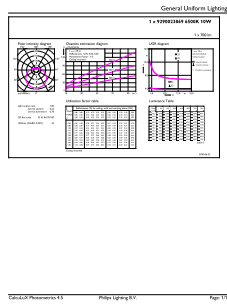

Datos del producto

Información general		Temperatura	
Tapa-base	E27 [E27]	T° estuche máxima (nominal)	85 °C
Vida útil nominal	6.000 hora(s)	Controles y regulación	
Ciclo del interruptor	50.000	Regulable	No
Lighting Technology	LED	Mecánicos y de carcasa	
Datos técnicos de la luz		Acabado de la luz	Blanco
Código de color	865 [CCT of 6500K]	Forma del foco	A19 [19 mm]
Ángulo de haz (nominal)	150 °	Aprobación y aplicación	
Flujo luminoso	700 lm	Consumo de energía kWh/1000 h	- kWh
Designación de color	Luz de día fría	Cumple con el reglamento RoHS de la UE	Sí
Temperatura de color correlacionada	6500 K	Datos de producto	
Eficacia lumínica (SO) (Nom)	70,00 lm/W	Full EOC	871869976549100
Consistencia de color	<6		
Índice de producción de color (IRC)	80		
LLMF al final de la vida útil nominal (nominal)	70 %		
Operativos y eléctricos			
Frecuencia de línea	50 to 60 Hz		
Frecuencia de entrada	50 a 60 Hz		
Consumo de energía	10 W		
Corriente de la lámpara (nominal)	135 mA		
Equivalente en potencia en vatios	60 W		
Tiempo de inicio (nominal)		0,5 s	
Tiempo de calentamiento de hasta un 60 % de luz		0,5 s	
Factor de potencia (fracción)		0,5	
Voltaje (nominal)		100-130 V	

Nombre del producto completo	EcoHome LEDBulb 10W E27 6500KLV 1PF/12NL
EAN/UPC - Caja	8718699765507

Plano de dimensiones

Product	D	C
EcoHome LEDBulb 10W E27 6500KLV 1PF/12NL	60 mm	108 mm

Datos fotométricos