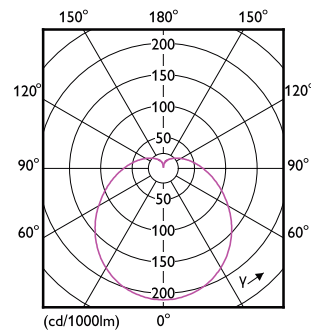

Lighting Technology 11 | Lighting 11 | Page 11

Light Distribution Diagram - EcoHome LEDBulb 6W E27 6500KLV 1PF/12NL