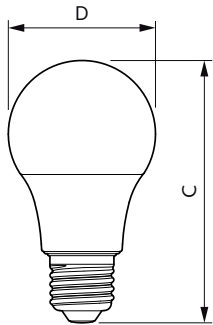

Nombre del producto del pedido	EcoHome LEDBulb 6W E27 6500KLV 1PF/12NL
Código del pedido	929002386597
Numerador SAP: cantidad por paquete	1
Numerador: paquetes por caja externa	12
Número de material (12NC)	929002386597

Nombre del producto completo	EcoHome LEDBulb 6W E27 6500KLV 1PF/12NL
EAN/UPC - Caja	8718699765446

Plano de dimensiones

Product	D	C
EcoHome LEDBulb 6W E27 6500KLV 1PF/12NL	60 mm	108 mm