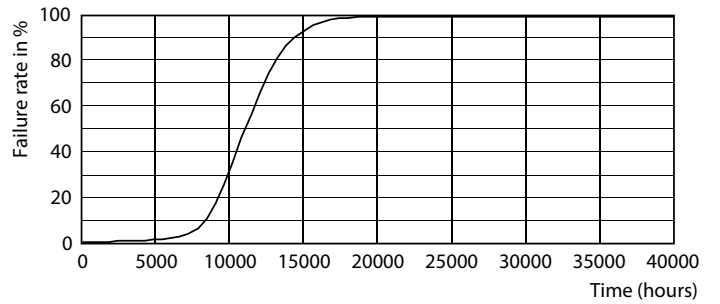

Lifetime

Life Expectancy Diagram - EcoHome LEDBulb 6W E27 6500KLV 1PF/12NL