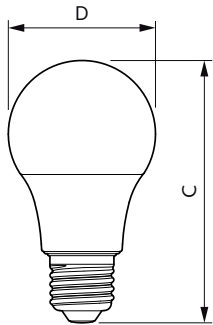

Nombre del producto del pedido	EcoHome LEDBulb 8W E27 6500KLV 1PF/12NL
Código del pedido	929002324597
Numerador SAP: cantidad por paquete	1
Numerador: paquetes por caja externa	12
Número de material (12NC)	929002324597

Nombre del producto completo	EcoHome LEDBulb 8W E27 6500KLV 1PF/12NL
EAN/UPC - Caja	8718699765460

Plano de dimensiones

Product	D	C
EcoHome LEDBulb 8W E27 6500KLV 1PF/12NL	60 mm	108 mm