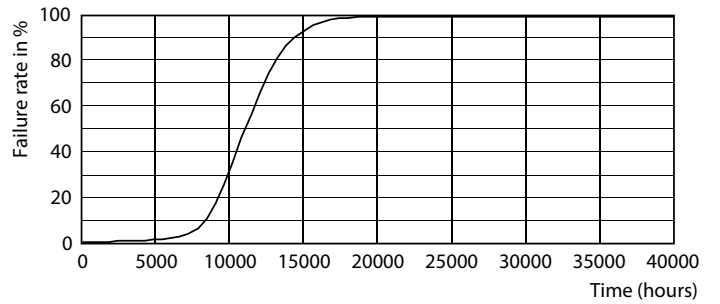

Lifetime

Life Expectancy Diagram - EcoHome LEDBulb 8W E27 6500KLV 1PF/12NL