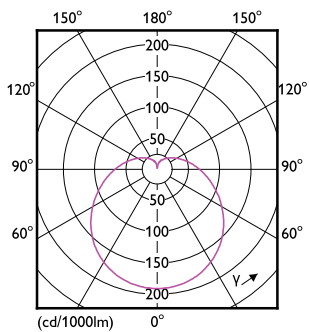

Datos del producto

Funcionamiento de emergencia	
Tapa y base	E27 [E27]
Cumple con el reglamento RoHS de la UE	Sí
Vida útil nominal (nominal)	6000 h
Ciclo de alternado	50000X
Tipo técnico	8-50W
Rendimiento inicial (conforme con IEC)	
Código de color	865 [CCT de 6.500 K]
Ángulo de haz (nominal)	150 °
Flujo luminoso (nominal)	550 lm
Designación de color	Cool Daylight
Temperatura de color correlacionada (nominal)	6500 K
Eficacia lumínica (promedio) (nominal)	68,00 lm/W
Consistencia de color	<6
Índice de reproducción de color (Nom)	80
LLMF At End Of Nominal Lifetime (Nom)	70 %
Mecánicos y de carcasa	
Frecuencia de entrada	50 to 60 Hz
Power (Rated) (Nom)	8 W
Lamp Current (Nom)	100 mA
Equivalente en potencia en vatios	50 W
Tiempo de inicio (nominal)	0,5 s
Tiempo de calentamiento para 60 % de luz (nominal)	0.5 s
Factor de potencia (nominal)	0.5
Voltaje (nominal)	100-130 V
Temperatura	
T° estuche máxima (nominal)	85 °C
Controles y regulación	
Con regulación de intensidad	No
Datos técnicos de la luz	
Acabado del foco	Frosted
Aprobación y aplicación	
Etiqueta de eficiencia energética (EEL)	Not applicable
Consumo de energía kWh/1000 h	- kWh
Datos de producto	
Código del producto completo	871869976545300
Nombre del producto del pedido	EcoHome LEDBulb 8W E27 6500KLV 1PF/12NL

Bulb A60 LV 6-W 550lm 6500K E27 ND FR

Product	D	C
EcoHome LEDBulb 8W E27 6500KLV 1PF/12NL	60 mm	108 mm

Datos fotométricos

LEDbulb ECO 8W A19 E27 865 FR

LEDbulb ECO 8W A19 E27 865 FR

LEDbulb ECO A19 8W E27 550lm 865 FR