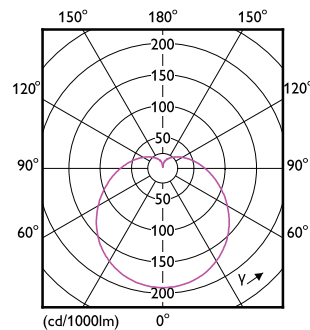

Lighting Technology 11 | Lighting 11 | Page 11

Light Distribution Diagram - EcoHome LEDBulb 8W E27 6500KLV 1PF/12NL