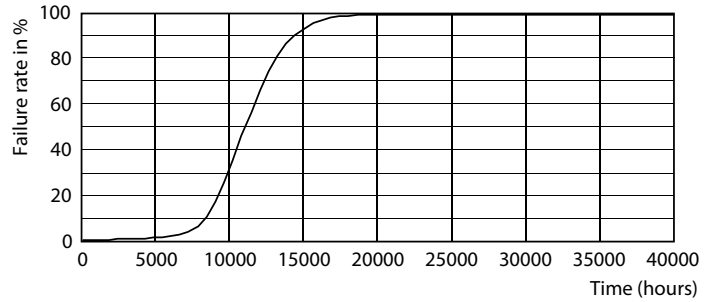

Lifetime

10K

10K