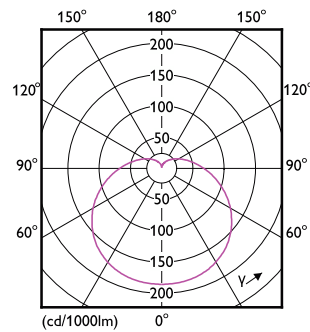

Light Distribution Diagram - EcoHome LEDBulb 12W E27 6500KLV 1PF/12NL