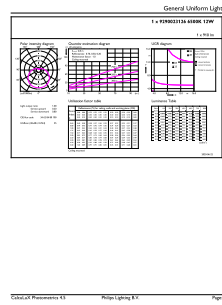

Datos del producto

Información general		Temperatura	
Tapa-base	E27 [E27]	Tiempo de inicio (nominal)	0,5 s
Vida útil nominal	6.000 hora(s)	Tiempo de calentamiento de hasta un 60 % de luz	0.5 s
Ciclo del interruptor	50.000	Factor de potencia (fracción)	0.5
Lighting Technology	LED	Voltaje (nominal)	100-130 V
Datos técnicos de la luz		Controles y regulación	
Código de color	865 [CCT of 6500K]	Regulable	No
Ángulo de haz (nominal)	150 °	Mecánicos y de carcasa	
Flujo luminoso	910 lm	Acabado de la luz	Blanco
Designación de color	Luz de día fría	Forma del foco	A19 [19 mm]
Temperatura de color correlacionada	6500 K	Aprobación y aplicación	
Eficacia lumínica (SO) (Nom)	75,00 lm/W	Consumo de energía kWh/1000 h	- kWh
Consistencia de color	<6	Cumple con el reglamento RoHS de la UE	Sí
Índice de producción de color (IRC)	80	Datos de producto	
LLMF al final de la vida útil nominal (nominal)	70 %	Full EOC	871869976553800
Operativos y eléctricos			
Frecuencia de línea	50 to 60 Hz		
Frecuencia de entrada	50 a 60 Hz		
Consumo de energía	12 W		
Corriente de la lámpara (nominal)	175 mA		
Equivalente en potencia en vatios	75 W		

Nombre del producto completo	EcoHome LEDBulb 12W E27 6500KLV 1PF/12NL
EAN/UPC - Caja	8718699765545

Plano de dimensiones

Product	D	C
EcoHome LEDBulb 12W E27 6500KLV 1PF/12NL	60 mm	108 mm

Datos fotométricos