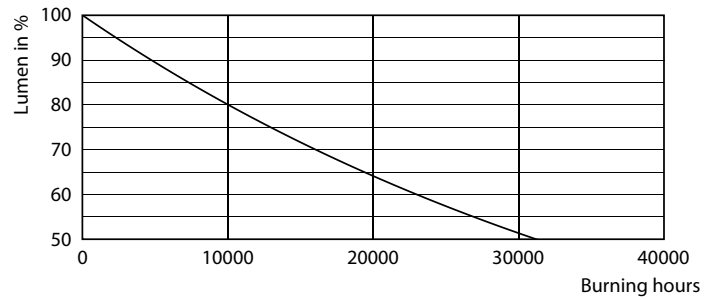

Lifetime

Life Expectancy Diagram - EcoHome LEDBulb 12W E27 6500KLV 1PF/12NL

Lumen Maintenance Diagram - EcoHome LEDBulb 12W E27 6500KLV 1PF/12NL