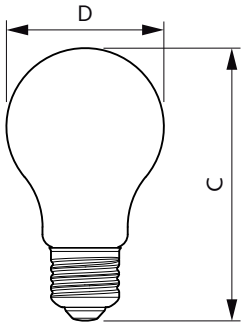

Nombre del producto del pedido	EcoHome LEDBulb 12W E27 6500KLV 1PF/12NL
Código del pedido	929002312697
Numerador SAP: cantidad por paquete	1
Numerador: paquetes por caja externa	12
Número de material (12NC)	929002312697

Nombre del producto completo	EcoHome LEDBulb 12W E27 6500KLV 1PF/12NL
EAN/UPC - Caja	8718699765545

Plano de dimensiones

Product	D	C
EcoHome LEDBulb 12W E27 6500KLV 1PF/12NL	60 mm	108 mm