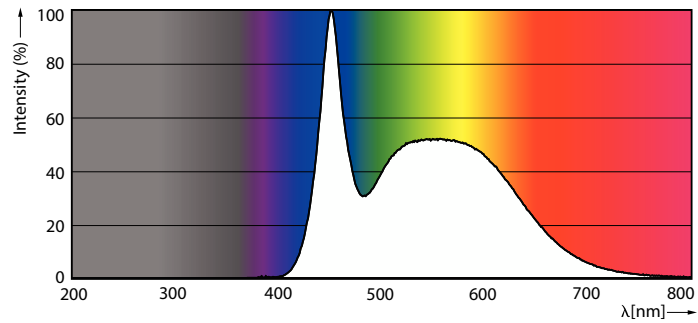

Datos fotométricos

Spectral Power Distribution Colour - EcoHome LEDBulb 12W E27 6500KLV 1PF/12NL