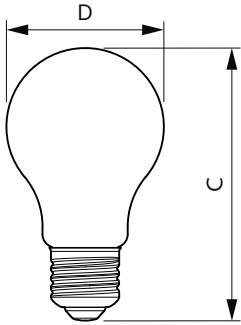

Datos del producto

Funcionamiento de emergencia	
Tapa y base	E27 [E27]
Cumple con el reglamento RoHS de la UE	Sí
Vida útil nominal (nominal)	6000 h
Ciclo de alternado	50000X
Tipo técnico	12-75W
Rendimiento inicial (conforme con IEC)	
Código de color	830 [CCT de 3.000 K]
Ángulo de haz (nominal)	150 °
Flujo luminoso (nominal)	910 lm
Designación de color	Blanco (WH)
Temperatura de color correlacionada (nominal)	3000 K
Eficacia lumínica (promedio) (nominal)	75,00 lm/W
Consistencia de color	<6
Índice de reproducción de color (Nom)	80
LLMF At End Of Nominal Lifetime (Nom)	70 %
Mecánicos y de carcasa	
Frecuencia de entrada	50 a 60 Hz
Power (Rated) (Nom)	12 W
Lamp Current (Nom)	175 mA
Equivalente en potencia en vatios	75 W
Tiempo de inicio (nominal)	0,5 s
Tiempo de calentamiento para 60 % de luz (nominal)	0.5 s
Factor de potencia (nominal)	0.5
Voltaje (nominal)	100-130 V
Temperatura	
T° estuche máxima (nominal)	95 °C
Controles y regulación	
Con regulación de intensidad	No
Datos técnicos de la luz	
Acabado del foco	Esmerilado
Forma del foco	A19 (A19)
Aprobación y aplicación	
Consumo de energía kWh/1000 h	- kWh
Datos de producto	
Código del producto completo	871869976551400
Nombre del producto del pedido	EcoHome LEDBulb 12W E27 3000KLV 1PF/12NL

EAN/UPC: producto	8718699765514
Código del pedido	929002312597
Numerator - Quantity Per Pack	1
Numerator - Packs per outer box	12

Material Nr. (12NC)	929002312597
Net Weight (Piece)	0,060 kg

Plano de dimensiones

Bulb A60 LV 9.5-W 910lm 3000K E27 ND FR

Product	D	C
EcoHome LEDBulb 12W E27 3000KLV 1PF/12NL	60 mm	108 mm

Datos fotométricos

LEDbulb ESS A19 10W E27 910lm 830 FR

LEDbulb ESS 10W A19 E27 830 FR

LEDbulb ESS 10W A19 E27 830 FR