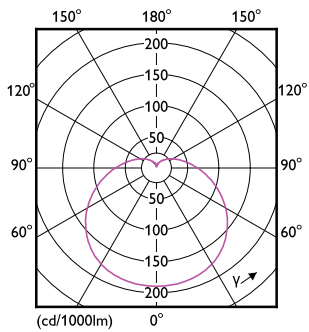

Datos fotométricos

LEDbulb ESS A19 10W E27 910lm 830 FR