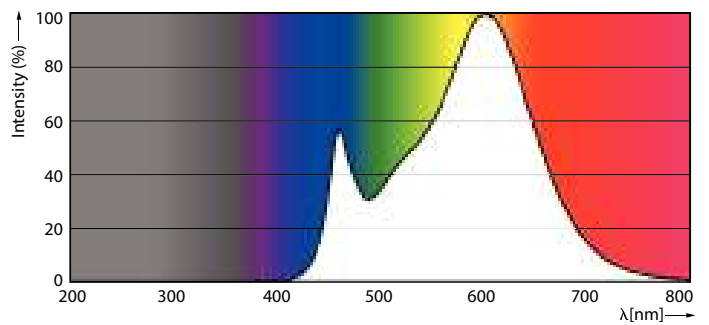

LEDbulb ESS 10W A19 E27 830 FR

LEDbulb ESS 10W A19 E27 830 FR