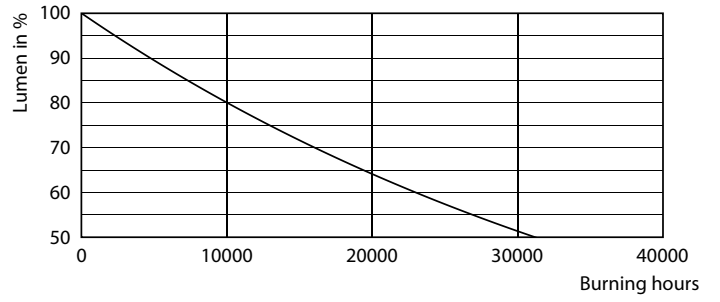

Lifetime

15K LMP