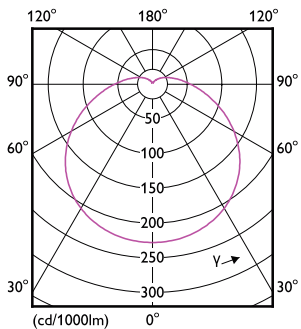

Código del pedido 929002046211

Numerator - Quantity Per Pack 1

Numerator - Packs per outer box 6

Material Nr. (12NC) 929002046211

Net Weight (Piece) 0,050 kg

Plano de dimensiones

A55 110-130V 8-60W 800lm 3000K E27 ND

Product	D	C
Essential LEDBulb 8-60W E27 3000K 1PF/6 MX	58 mm	104 mm

Datos fotométricos

©2021 Philips Lighting B.V. Page 1/1

LEDbulb E27 A19 830 FR

LEDbulb 60W E27 A19 830 FR

LEDbulb 40,60,75,100W E27 A19 FR