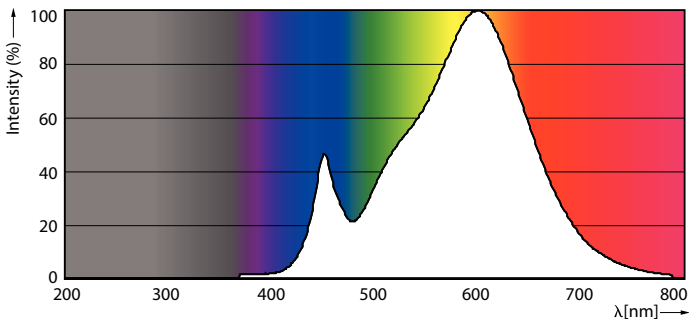

Datos fotométricos

©2021 Philips Lighting B.V. Page 1/1

LEDbulb E27 A19 830 FR

LEDbulb 60W E27 A19 830 FR