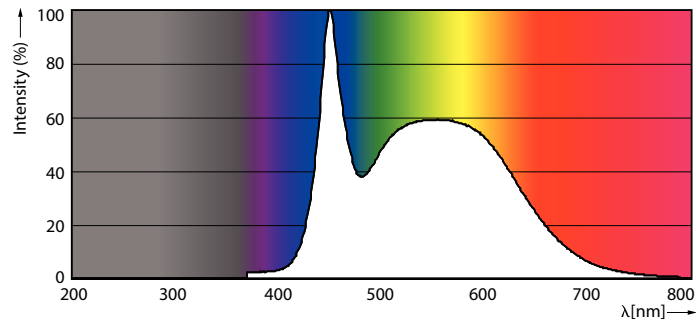

Datos fotométricos

©2021 Philips Lighting B.V. Page 1/1

LEDbulb 3,5W E27 A19 865 FR

LEDbulb 3,5W A19 E27 865 FR