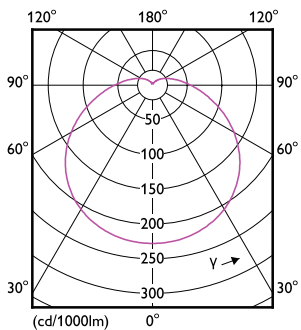

Código del pedido	929002045911
Numerator - Quantity Per Pack	1
Numerator - Packs per outer box	6
Material Nr. (12NC)	929002045911
Net Weight (Piece)	0,050 kg

Plano de dimensiones

A55 110-130V 3.5-25W 300lm 6500K E27 ND

Product	D	C
Essential LEDBulb 3.5-25W E27 6500K 1PF/6 MX	58 mm	104 mm

Datos fotométricos

©2021 Philips Lighting B.V. Page 1/1

LEDbulb 3,5W E27 A19 865 FR

LEDbulb 3,5W A19 E27 865 FR

LEDbulb 3,5W A19 E27 FR