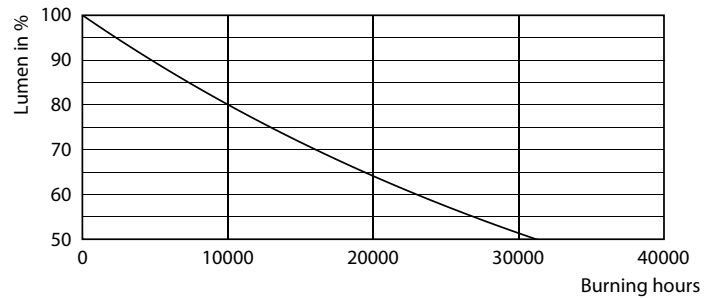

Velas y gotas LED versión estándar

Datos fotométricos

Lifetime

15K LMP