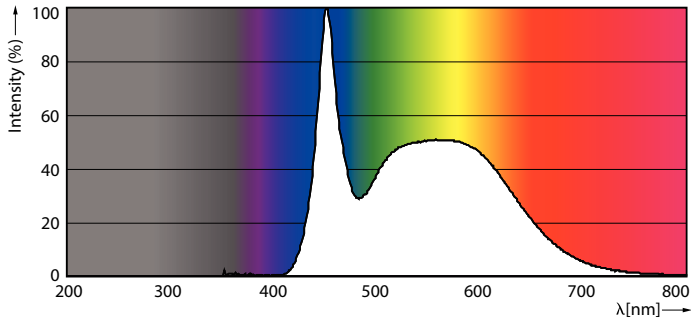

Velas y gotas LED versión estándar

Datos fotométricos

LEDbulb 4W G45 E27 865 FR