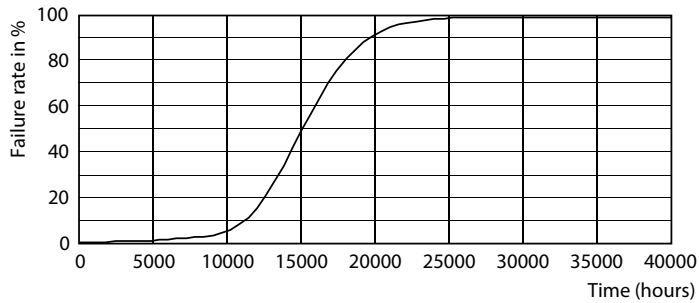

Lifetime

15K LED