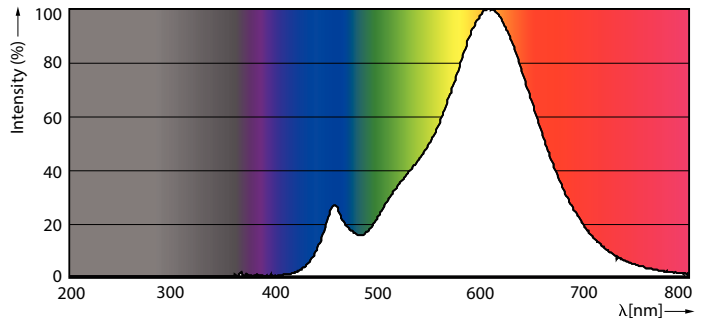

LEDBulb E27 A60 400lm