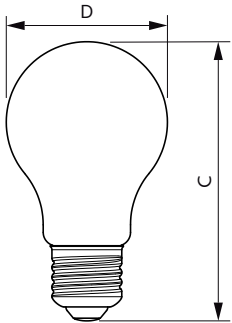

Lámparas LED clásicas de filamento

Datos de producto

Código del producto completo	871869962148300
Nombre del producto del pedido	LEDClassic 35W A60 E27 825 100-240V NDLA
EAN/UPC: producto	8718699621483
Código del pedido	929001941542

Numerador SAP: cantidad por paquete	1
Numerador: paquetes por caja externa	4
Material de SAP	929001941542
Copiar peso neto (pieza)	0,028 kg

Plano de dimensiones

LEDClassic 35W A60 E27 825 100-240V NDLA