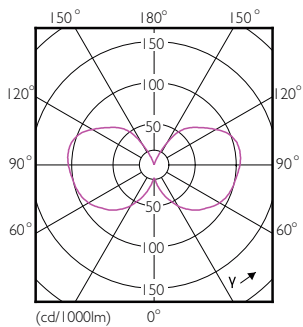

LEDBulb E27 400lm