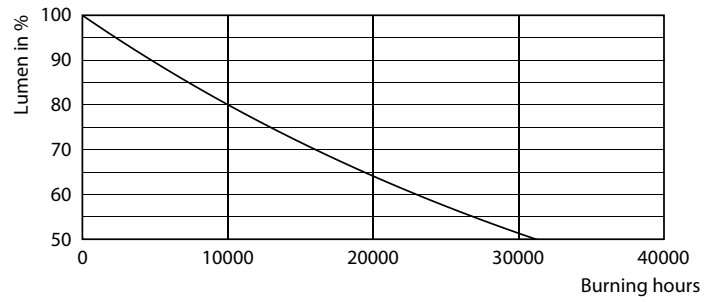

LEDBulb E27 2500K