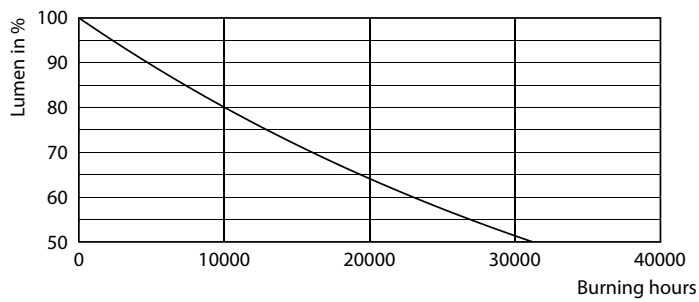

Datos del producto

Funcionamiento de emergencia	
Tapa y base	G13 [Medium Bi-Pin Fluorescent]
Cumple con el reglamento RoHS de la UE	Sí
Vida útil nominal (nominal)	15000 h
Ciclo de alternado	50000X
Rendimiento inicial (conforme con IEC)	
Código de color	740 [CCT de 4.000 K]
Ángulo de haz (nominal)	240 °
Flujo luminoso (nominal)	1600 lm
Designación de color	Cool White (CW)
Temperatura de color correlacionada (nominal)	4000 K
Eficacia lumínica (promedio) (nominal)	100,00 lm/W
Consistencia de color	<7
Índice de reproducción de color (Nom)	70
LLMF At End Of Nominal Lifetime (Nom)	0,7 %
Mecánicos y de carcasa	
Frecuencia de entrada	50 to 60 Hz
Power (Rated) (Nom)	16 W
Corriente de la lámpara (máx.)	256 mA
Corriente de la lámpara (mín.)	157 mA
Temperatura	
T° ambiente (máx.)	45 °C
T° ambiente (mín.)	-20 °C
T° almacenamiento (máx.)	65 °C
T° almacenamiento (mín.)	-40 °C
T° estuche máxima (nominal)	220 °C
Controles y regulación	
Con regulación de intensidad	No
Datos técnicos de la luz	
Longitud del producto	1200 mm
Aprobación y aplicación	
Etiqueta de eficiencia energética (EEL)	Not applicable

Lifetime

LEDtube 15K FailureRate

LEDtube 15K

LEDtube 15K LumenVsTc

LEDtube 15K LifetimeVsTc

LEDtube 15K

Tubos LED Ecofit T8