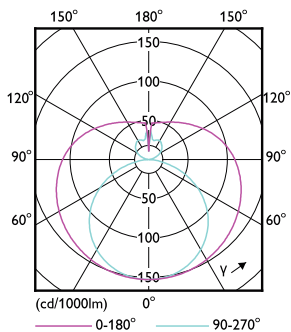

Código del pedido	929001939511
Numerator - Quantity Per Pack	1
Numerator - Packs per outer box	20
Material Nr. (12NC)	929001939511
Net Weight (Piece)	0,215 kg

Plano de dimensiones

TLED 1200mm T8 110-220 16W 1600lm 4000K

Product	D1	D2	A1	A2	A3
ECOFIT LEDtube 1200mm 16W 740 T8 C G WV	25,7 mm	28 mm	1198 mm	1205 mm	1212 mm

Datos fotométricos

LEDtube_G13_740-POC

LEDtube_16W_G13_740-GUL

LEDtube_16W_G13_740-LDD

Tubos LED Ecofit T8