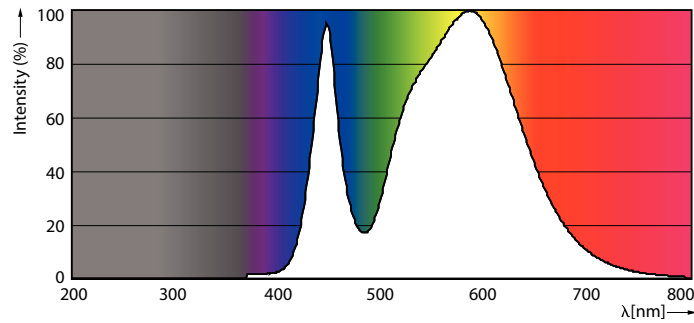

Datos fotométricos

LEDtube_G13_740-POC