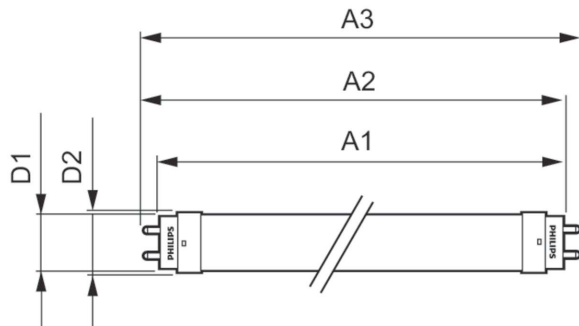

Datos del producto

Funcionamiento de emergencia	
Tapa y base	G13 [Medium Bi-Pin Fluorescent]
Cumple con el reglamento RoHS de la UE	Sí
Vida útil nominal (nominal)	15000 h
Ciclo de alternado	50000X
Rendimiento inicial (conforme con IEC)	
Código de color	740 [CCT de 4.000 K]
Ángulo de haz (nominal)	240 °
Flujo luminoso (nominal)	1600 lm
Designación de color	Cool White (CW)
Temperatura de color correlacionada (nominal)	4000 K
Eficacia lumínica (promedio) (nominal)	100,00 lm/W
Consistencia de color	<7
Índice de reproducción de color (Nom)	70
LLMF At End Of Nominal Lifetime (Nom)	0,7 %
Mecánicos y de carcasa	
Frecuencia de entrada	50 to 60 Hz
Power (Rated) (Nom)	16 W
Corriente de la lámpara (máx.)	256 mA
Corriente de la lámpara (mín.)	157 mA
Temperatura	
T° ambiente (máx.)	45 °C
T° ambiente (mín.)	-20 °C
T° almacenamiento (máx.)	65 °C
T° almacenamiento (mín.)	-40 °C
T° estuche máxima (nominal)	220 °C
Controles y regulación	
Con regulación de intensidad	No
Datos técnicos de la luz	
Longitud del producto	1200 mm
Aprobación y aplicación	
Etiqueta de eficiencia energética (EEL)	Not applicable

Tubos LED Ecofit T8

Consumo de energía kWh/1000 h	- kWh
Datos de producto	
Código del producto completo	871869959686600
Nombre del producto del pedido	ECOFIT LEDtube 1200mm 16W 740 T8 C G WV
EAN/UPC: producto	8718699596866

Código del pedido	929001939511
Numerator - Quantity Per Pack	1
Numerator - Packs per outer box	20
Material Nr. (12NC)	929001939511
Net Weight (Piece)	0,215 kg

Plano de dimensiones

TLED 1200mm T8 110-220 16W 1600lm 4000K

Product	D1	D2	A1	A2	A3
ECOFIT LEDtube 1200mm 16W 740 T8 C G WV	25,7 mm	28 mm	1198 mm	1205 mm	1212 mm

Datos fotométricos

LEDtube_G13_740-POC

LEDtube_16W_G13_740-GUL

LEDtube_16W_G13_740-LDD

Tubos LED Ecofit T8