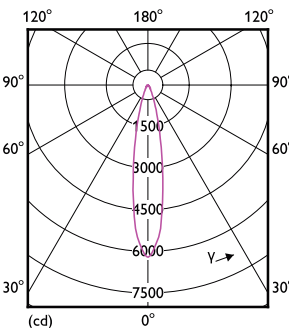

Datos fotométricos

Light Distribution Diagram - PAR38 14-120W 830 25D 120V G ULW Dim E27