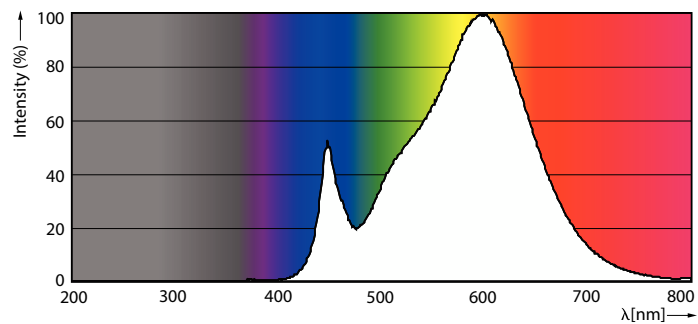

Datos fotométricos

Spectral Power Distribution Colour - PAR38 14-120W 830 25D 120V G ULW Dim E27