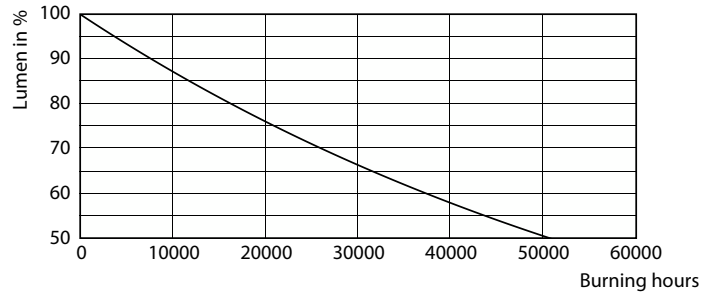

LED PAR38

Lifetime

Life Expectancy Diagram - PAR38 14-120W 830 25D 120V G ULW Dim E27

Lumen Maintenance Diagram - PAR38 14-120W 830 25D 120V G ULW Dim E27