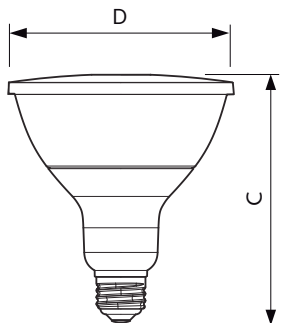

LED PAR38

Código del pedido	929001907012
Numerador SAP: cantidad por paquete	1
Numerador: paquetes por caja externa	6
Número de material (12NC)	929001907012
Nombre del producto completo	PAR38 14-120W 830 25D 120V G ULW Dim E27

EAN/UPC - Caja	8718696828908
EAN/UPC - Product/Case	8718696828892

Plano de dimensiones

Product	D	C
PAR38 14-120W 830 25D 120V G ULW Dim E27	122 mm	134 mm