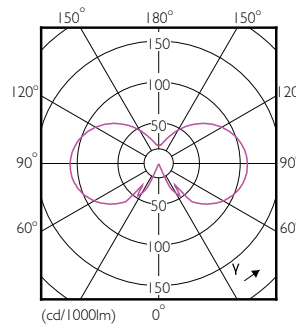

Datos fotométricos

Light Distribution Diagram - LED classic 40W A60 120V E27 GOLD D 1BC