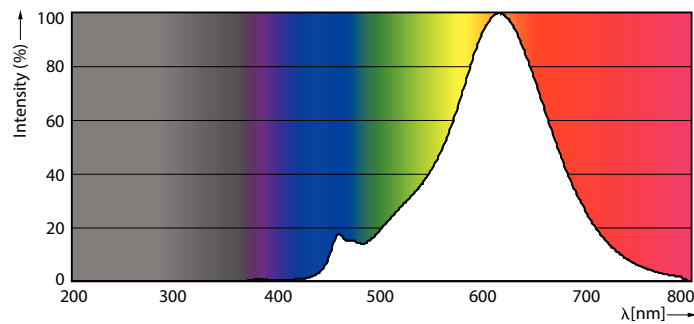

Spectral Power Distribution Colour - LED classic 40W A60 120V E27 GOLD D 1BC