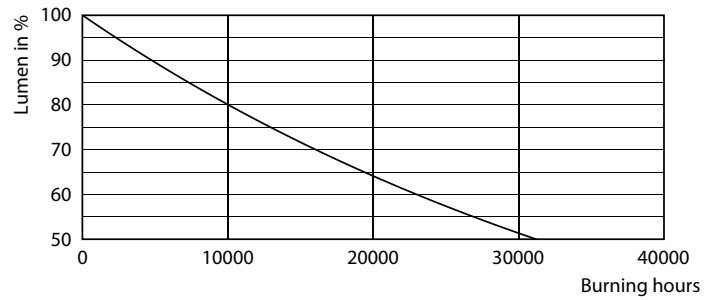

Lámparas LED clásicas de filamento

Lifetime

Life Expectancy Diagram - LED classic 40W A60 120V E27 GOLD D 1BC

Lumen Maintenance Diagram - LED classic 40W A60 120V E27 GOLD D 1BC