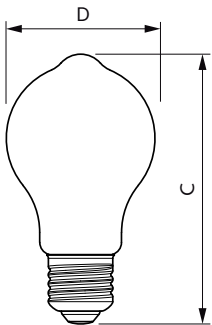

Datos del producto

Información general	
Lighting Technology	LED
Ciclo del interruptor	20.000
Vida útil nominal	15.000 hora(s)
Tapa-base	E27 [E27]

Datos técnicos de la luz	
Código de color	822 [CCT of 2200K]
Ángulo de haz (nominal)	300 °
Flujo luminoso	300 lm
Designación de color	Llamas
Temperatura de color correlacionada	2200 K
Eficacia lumínica (SO) (Nom)	66,00 lm/W
Consistencia de color	<6
Índice de producción de color (IRC)	80
LLMF al final de la vida útil nominal (nominal)	70 %

Temperatura	
T° estuche máxima (nominal)	55 °C

Controles y regulación	
Regulable	Sí

Mecánicos y de carcasa	
Acabado de la luz	Transpar.
Forma del foco	A60 [A 60 mm]

Aprobación y aplicación	
Consumo de energía kWh/1000 h	- kWh

Numerador: paquetes por caja externa	4
Número de material (12NC)	929001394946
Nombre del producto completo	LED classic 40W A60 120V E27 GOLD D 1BC
EAN/UPC - Caja	8718696750933

Plano de dimensiones

Product	D	C
LED classic 40W A60 120V E27 GOLD D 1BC	60 mm	109 mm