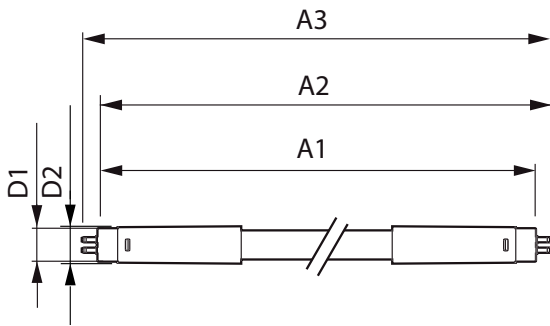

Datos del producto

Funcionamiento de emergencia	
Tapa y base	G5 [G5]
Cumple con el reglamento RoHS de la UE	Sí
Vida útil nominal (nominal)	30000 h
Ciclo de alternado	50000X
Rendimiento inicial (conforme con IEC)	
Código de color	865 [CCT de 6.500 K]
Ángulo de haz (nominal)	200 °
Flujo luminoso (nominal)	1850 lm
Designación de color	Luz de día fría
Temperatura de color correlacionada (nominal)	6500 K
Eficacia lumínica (promedio) (nominal)	115,00 lm/W
Consistencia de color	<6
Índice de reproducción de color (Nom)	80
LLMF At End Of Nominal Lifetime (Nom)	70 %
Mecánicos y de carcasa	
Frecuencia de entrada	50 a 60 Hz

Tubos LED Essential T5 Mains

Datos técnicos de la luz

Longitud del producto	1200 mm
Forma del foco	Tubo, terminal doble

Aprobación y aplicación

Consumo de energía kWh/1000 h	- kWh
-------------------------------	-------

Datos de producto

Código del producto completo	871869666754500
Nombre del producto del pedido	CorePro LEDtube 1200mm 16W865 G5 I MX

EAN/UPC: producto	8718696667545
Código del pedido	929001275312
Numerator - Quantity Per Pack	1
Numerator - Packs per outer box	20
Material Nr. (12NC)	929001275312
Net Weight (Piece)	0,124 kg

Plano de dimensiones

CorePro LEDtube 1200mm 16W865 G5 I MX

Product	D1	D2	A1	A2	A3
CorePro LEDtube 1200mm 16W865 G5 I MX	15,8 mm	19 mm	1149 mm	1156,1 mm	1163,2 mm