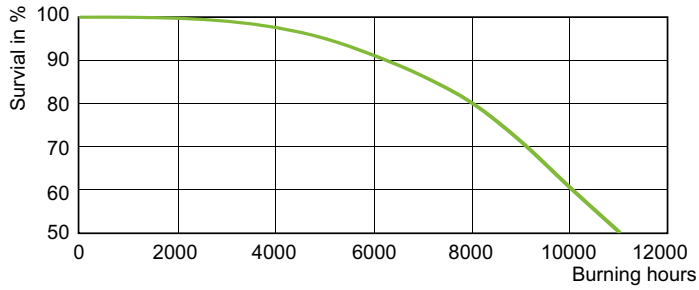

MASTERC colour CDM-R

Lifetime

Life Expectancy Diagram - MASTERC CDM-R 35W/830 E27 PAR30L 30D 1CT

Lumen Maintenance Diagram - MASTERC CDM-R 35W/830 E27 PAR30L 30D 1CT