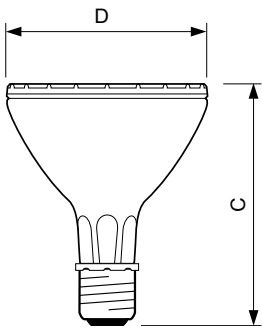

Datos del producto

Información general		Operativos y eléctricos	
Tapa-base	E27 [E27]	LLMF al final de la vida útil nominal (nominal)	48 %
Posición de funcionamiento	UNIVERSAL [Cualquiera o Universal (U)]	Flujo luminoso en cono de 90° (promedio)	2.000 lm
Ciclo del interruptor	1.000	Consumo de energía	39,1 W
Datos técnicos de la luz		Tiempo de calentamiento de hasta un 60 % de luz	120 s
Código de color	830 [CCT of 3000K]	Voltaje (nominal)	86 V
Ángulo de haz (nominal)	30 °	Voltaje (nominal)	86 V
Intensidad lumínica (nominal)	7.400 cd	Controles y regulación	
Designación de color	Blanco cálido (WW)	Regulable	No
Coordenada de cromaticidad X (nominal)	0,431	Mecánicos y de carcasa	
Coordenada de cromaticidad Y (nominal)	0,400	Acabado de la luz	Transpar.
Temperatura de color correlacionada	3000 K		
Índice de producción de color (IRC)	81		

MASTERC colour CDM-R

Forma del foco	PAR30L [PAR 3,75"/95 mm de largo]
Aprobación y aplicación	
Contenido de mercurio (Hg) (nominal)	2,8 mg
Consumo de energía kWh/1000 h	42 kWh
Datos de producto	
Full EOC	871829172242700
Nombre del producto del pedido	MASTERC CDM-R 35W/830 E27 PAR30L 30D 1CT

Plano de dimensiones

Product	D (max)	D	C (max)	C
MASTERC CDM-R 35W/830 E27 PAR30L 30D 1CT	97 mm	95 mm	123 mm	120 mm

Datos fotométricos

178° / 180° / 150°

Light Distribution Diagram - MASTERC CDM-R 35W/830 E27 PAR30L 30D 1CT