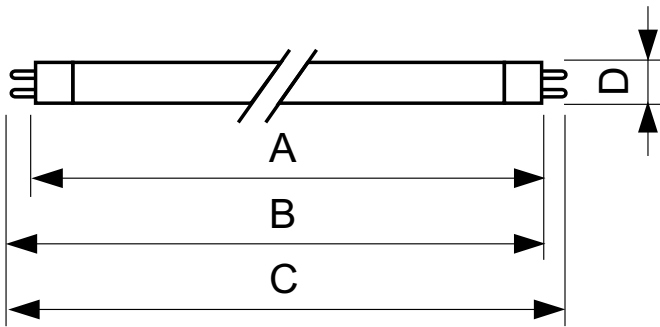

TL5 Essential HE Super 80

Temperatura

Temperatura de diseño (nominal)	30 °C

Controles y regulación

Con regulación de intensidad	No

Datos técnicos de la luz

Forma del foco	T5 [16 mm (T5)]

Aprobación y aplicación

Contenido de mercurio (Hg) (nominal)	2,0 mg
Consumo de energía kWh/1000 h	31 kWh

Datos de producto

Código del producto completo	871150057047555
Nombre del producto del pedido	TL5 Essential 28W/865 1SL/40
EAN/UPC: producto	8711500570475
Código del pedido	927926786558
Numerador SAP: cantidad por paquete	1
Descripción de código local	TL5 ESSENTIAL 28W/865 1SL/40
Numerador: paquetes por caja externa	40
Material de SAP	927926786558
Copiar peso neto (pieza)	88,500 g

Plano de dimensiones

TL5 Essential 28W/865 1SL/40

Product	D (max)	A (max)	B (max)	B (min)	C (max)
TL5 Essential 28W/865 1SL/40	17,0 mm	1149,0 mm	1156,1 mm	1153,7 mm	1163,2 mm