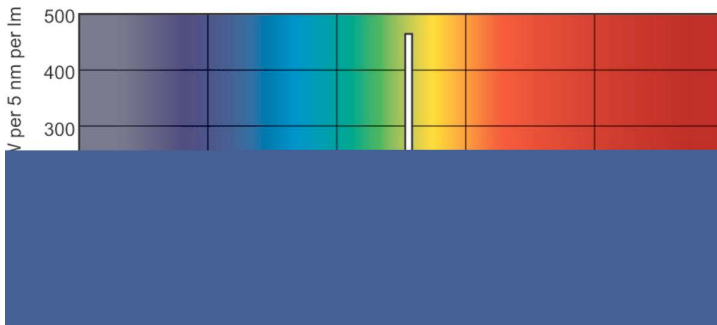

Datos fotométricos

LDPO_TL5ESS8_ESS_865-Spectral power distribution Colour