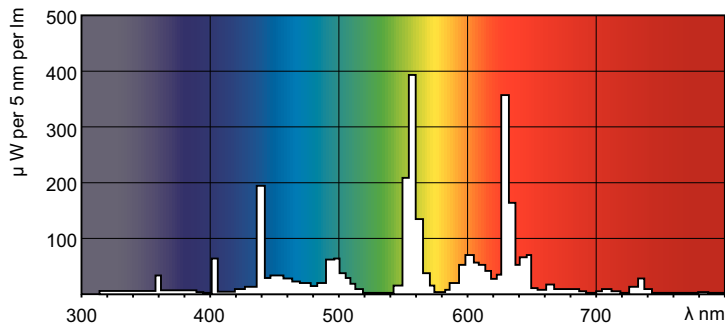

Datos del producto

Funcionamiento de emergencia		Eficacia lumínica (promedio) (nominal)	
Tapa y base	G5 [G5]	Eficacia lumínica (promedio) (nominal)	94 lm/W
Vida útil para fallas de precalentamiento del 50 % (nominal)	20000 h	Índice de reproducción de color (máx.)	85
Clasificación LSF de precalentamiento 2000 h	98 %	Índice de reproducción de color (mín.)	80
Clasificación LSF de precalentamiento 4000 h	97 %	Índice de reproducción de color (Nom)	82
Clasificación LSF de precalentamiento 6000 h	95 %	Clasificación LLMF 2000 h	94 %
Clasificación LSF de precalentamiento 8000 h	93 %	Clasificación LLMF 4000 h	92 %
Clasificación LSF de precalentamiento 16000 h	70 %	Clasificación LLMF 6000 h	91 %
Clasificación LSF de precalentamiento 20000 h	50 %	Clasificación LLMF 8000 h	90 %
		Clasificación LLMF 12000 h	88 %
		Clasificación LLMF 16000 h	87 %
		Clasificación LLMF 20000 h	86 %
Rendimiento inicial (conforme con IEC)		Mecánicos y de carcasa	
Código de color	840 [CCT de 4.000 K]	Potencia (nominal)	27,8 W
Flujo luminoso (nominal)	2900 lm	Corriente de la lámpara (nominal)	0,170 A
Flujo luminoso (promedio) (nominal)	2600 lm		
Designación de color	Blanco frío (CW)		
Eficacia luminosa (a lúmenes máx., nominal) (Nom)	104 lm/W		
Temperatura de color correlacionada (nominal)	4000 K		

Datos técnicos de la luz

Forma del foco	T5 [16 mm (T5)]
----------------	------------------

Aprobación y aplicación

Contenido de mercurio (Hg) (nominal)	2,0 mg
Consumo de energía kWh/1000 h	31 kWh

Datos de producto

Plano de dimensiones

TL5 Essential 28W/840 1SL/40

Product	D (max)	A (max)	B (max)	B (min)	C (max)
TL5 Essential 28W/840 1SL/40	17,0 mm	1149,0 mm	1156,1 mm	1153,7 mm	1163,2 mm

Datos fotométricos

LDPO_TL5ESS8_ESS_840-Spectral power distribution Colour