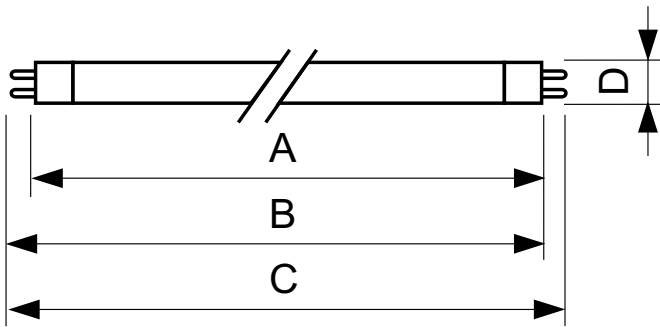

Datos técnicos de la luz

Forma del foco	T5 [16 mm (T5)]
----------------	------------------

Aprobación y aplicación

Contenido de mercurio (Hg) (nominal)	2,0 mg
Consumo de energía kWh/1000 h	31 kWh

Datos de producto

Código del producto completo	871150057045155
Nombre del producto del pedido	TL5 Essential 28W/840 1SL/40
EAN/UPC: producto	8711500570451
Código del pedido	927926784058
Numerador SAP: cantidad por paquete	1
Descripción de código local	TL5 ESSENTIAL 28W/840 1SL/40
Numerador: paquetes por caja externa	40
Material de SAP	927926784058
Copiar peso neto (pieza)	87,000 g

Plano de dimensiones

TL5 Essential 28W/840 1SL/40

Product	D (max)	A (max)	B (max)	B (min)	C (max)
TL5 Essential 28W/840 1SL/40	17,0 mm	1149,0 mm	1156,1 mm	1153,7 mm	1163,2 mm

Datos fotométricos

LDPO_TL5ESS8_ESS_840-Spectral power distribution Colour